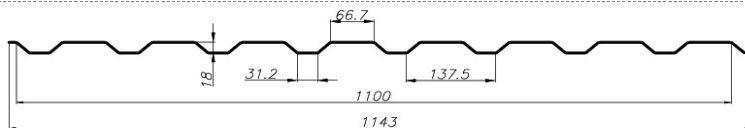

TR 18 - 1100 A / B

TR 18 A - strešný

TR 18 B - stenový

| cena / m ² | 0,5 mm | | 0,55 mm | | 0,6 mm | | 0,63 mm | |
|-----------------------|---------|--------|---------|---------|---------|--------|---------|---------|
| | bez DPH | s DPH | bez DPH | s DPH | bez DPH | s DPH | bez DPH | s DPH |
| Pozink | 6,30 € | 7,56 € | 6,80 € | 8,16 € | 7,40 € | 8,88 € | - | - |
| Polyester 25 µm | 7,50 € | 9,00 € | 8,80 € | 10,56 € | - | - | 10,20 € | 12,24 € |