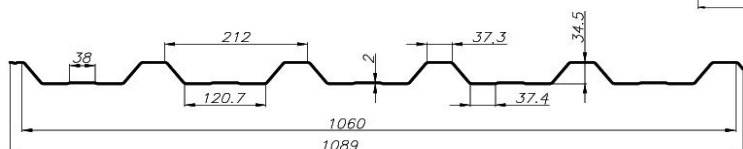

TR 35 plus - 1060 A / B

TR 35 plus A - strešný