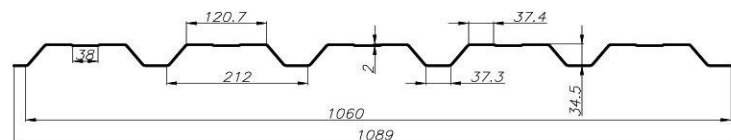

TR 35 plus B - stenový

cena / m²	0,5 mm		0,55 mm		0,6 mm		0,63 mm	
	bez DPH	s DPH	bez DPH	s DPH	bez DPH	s DPH	bez DPH	s DPH
Pozink	6,90 €	8,28 €	7,40 €	8,88 €	8,00 €	9,60 €	-	-
Polyester 25 µm	7,99 €	9,59 €	9,00 €	10,80 €	-	-	10,90 €	13,08 €

farebná škála v hrúbke 0,50 mm : OČ-3009, HČ-3011, MŠ-7016, MH-8004, TH-8017, TM-8028, IČ-9005, B-9010

farebná škála v hrúbke 0,55 mm : OČ-3009, MOT-5010, MOB-5015, MZ-6005, MŠ-7016, LŠ-7035, PS-7037, MH-8004, TM-8028, ŠB-9002, B-9010, IČ-9005, BH-9006, BHT-9007

farebná škála v hrúbke 0,63 mm : SK-1015, LŠ-7035, ŠB-9002, B-9010, BH-9006, BHT-9007

Spojovací materiál

Skrutka s EPDM Pozink.RAL

	M.J.	€bez DPH	€s DPH
Farm.skrutka 4,8x20 s EPDM	ks	0,050	0,060
Farm.skrutka 4,8x35 s EPDM	ks	0,050	0,060
Farm.skrutka 4,8x60 s EPDM	ks	0,130	0,156
Samovrtná skrutka 4,8x19 HR 3	ks	0,050	0,060
Samovrtná skrutka 4,8x25 HR 3	ks	0,055	0,066
Samovrtná skrutka 5,5x19 HR 5	ks	0,055	0,066
Samovrtná skrutka 5,5x25 HR 5	ks	0,060	0,072
Samovrtná skrutka 5,5x32 HR 5	ks	0,067	0,080
Samovrtná skrutka 5,5x32 HR 12	ks	0,100	0,120

Skrutka s EPDM Pozink.RAL

	M.J.	€bez DPH	€s DPH
Samovrtná skrutka 6,3/5,5x70 HR12	ks	0,200	0,240
Samovrtná skrutka 6,3/5,5x85 HR12	ks	0,210	0,252
Samovrtná skrutka 6,3/5,5x110 HR12	ks	0,270	0,324
Samovrtná skrutka 6,3/5,5x135 HR12	ks	0,330	0,396
Samovrtná skrutka 6,3/5,5x155 HR12	ks	0,390	0,468
Samovrtná skrutka 6,3/5,5x175 HR12	ks	0,520	0,624
Samovrtná skrutka 6,3/5,5x185 HR12	ks	0,550	0,660
Samovrtná skrutka 6,3/5,5x200 HR12	ks	0,600	0,720
Samovrtná skrutka 6,3/5,5x235 HR12	ks	0,760	0,912

Príplatky:

Trapézové profily sa dodávajú štandardne bez ochrannej fólie. Ochranná fólia na objednávku za príplatok **0,20 €/m²**

Trapézové profily sa dodávajú aj v prevedení **MAT** na objednávku za príplatok **+ 10 % k základnej cene**.

Pre objednávky do 50 m² sa účtuje jednorázový príplatok **15 €** bez DPH.

Balenie - (paleta) sa účtuje **50 €/ks**.

Ceny sú platné od 16.01.2012 až do vydania nového cenníka.