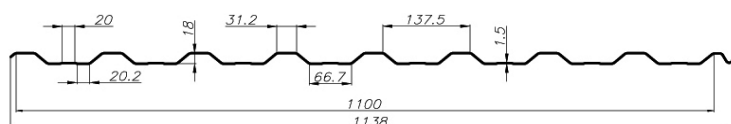

TR 18 - 1100 A / B

TR 18 A - strešný

TR 18 B - stenový

| cena / m ² | 0,5 mm | | 0,55 mm | | 0,6 mm | | 0,63 mm | |
|-----------------------|---------|--------|---------|---------|---------|--------|---------|---------|
| | bez DPH | s DPH | bez DPH | s DPH | bez DPH | s DPH | bez DPH | s DPH |
| Pozink | 6,30 € | 7,56 € | 6,80 € | 8,16 € | 7,40 € | 8,88 € | - | - |
| Polyester 25 µm | 7,50 € | 9,00 € | 8,80 € | 10,56 € | - | - | 10,20 € | 12,24 € |

TR 18 plus - 1100 A / B

TR 18 plus A - strešný

TR 18 plus B - stenový

| cena / m ² | 0,5 mm | | 0,55 mm | | 0,6 mm | | 0,63 mm | |
|-----------------------|---------|--------|---------|---------|---------|--------|---------|---------|
| | bez DPH | s DPH | bez DPH | s DPH | bez DPH | s DPH | bez DPH | s DPH |
| Pozink | 6,30 € | 7,56 € | 6,80 € | 8,16 € | 7,40 € | 8,88 € | - | - |
| Polyester 25 µm | 7,50 € | 9,00 € | 8,80 € | 10,56 € | - | - | 10,20 € | 12,24 € |