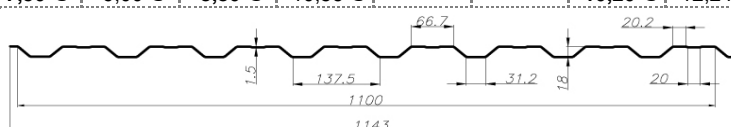

TR 18 plus B - stenový

cena / m²	0,5 mm		0,55 mm		0,6 mm		0,63 mm	
	bez DPH	s DPH	bez DPH	s DPH	bez DPH	s DPH	bez DPH	s DPH
Pozink	6,30 €	7,56 €	6,80 €	8,16 €	7,40 €	8,88 €	-	-
Polyester 25 µm	7,50 €	9,00 €	8,80 €	10,56 €	-	-	10,20 €	12,24 €