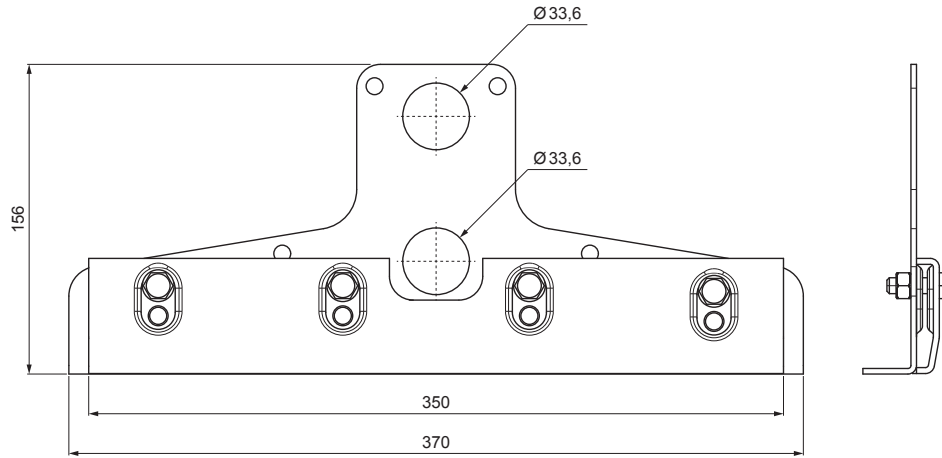

TECHNISCHES ARBEITSBLATT

SCHNEEFANGLASCHEN DOPPELT

ZS-CLICK ND 2

DETAIL:

1. schneefanglaschen doppelt
2. schneefangrohre
3. rohrinnenverbinder für schneefangrohre PC-ABS
4. endstopfen für schneefangrohre grau PC-ABS

P Verzinkt – Natur

INDEX ÄNDERUNG		DATUM	UNTERSCHRIFT	KJG QUALITY®	Scan code for 3D model	
MAT-ZEICHEN			ABFALLKLASSE	GEWICHT kg	AUSMASS	
MASS – HALBPROD.						
HILFSEINR.				STN	SORT-Nr.	
ERSTELLT Dipl. Ing. Kluska M.				BEM.	POS-Nr.	
ÜBERPRÜFT						
TECHNOL.		TECHNOL.		ALTE ZEICHN.	ZEICHN-Nr.	
BEZEICHNUNG Schneefanglaschen doppelt				Anzahl der Blätter		
				ZS-CLICK ND 2		Blatt