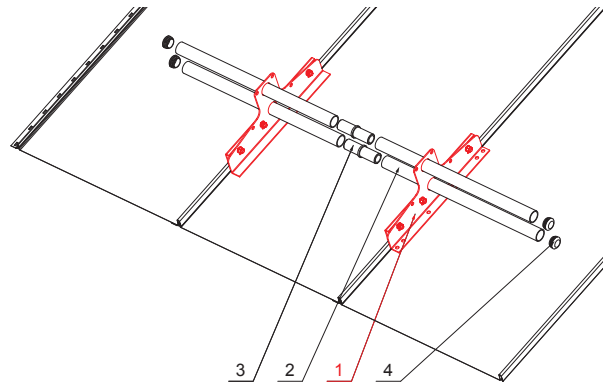

TECHNISCHES ARBEITSBLATT

SCHNEEFANGLASCHEN DOPPELT

ZS-CLICK ND 2

DETAIL:

1. schneefanglaschen doppelt
2. schneefangrohre
3. rohrinnenverbinder für schneefangrohre PC-ABS
4. endstopfen für schneefangrohre grau PC-ABS

P Verzinkt – Natur

INDEX ÄNDERUNG		DATUM	UNTERSCHRIFT	KJG QUALITY®	Scan code for 3D model	
MAT-ZEICHEN			ABFALLKLASSE	GEWICHT kg	AUSMASS	
MASS – HALBPROD.						
HILFSEINR.				STN	SORT-Nr.	
ERSTELLT Dipl. Ing. Kluska M.				BEM.	POS-Nr.	
ÜBERPRÜFT						
TECHNOL.		TECHNOL.		ALTE ZEICHN.	ZEICHN-Nr.	
BEZEICHNUNG Schneefanglaschen doppelt				Anzahl der Blätter		
				ZS-CLICK ND 2		Blatt