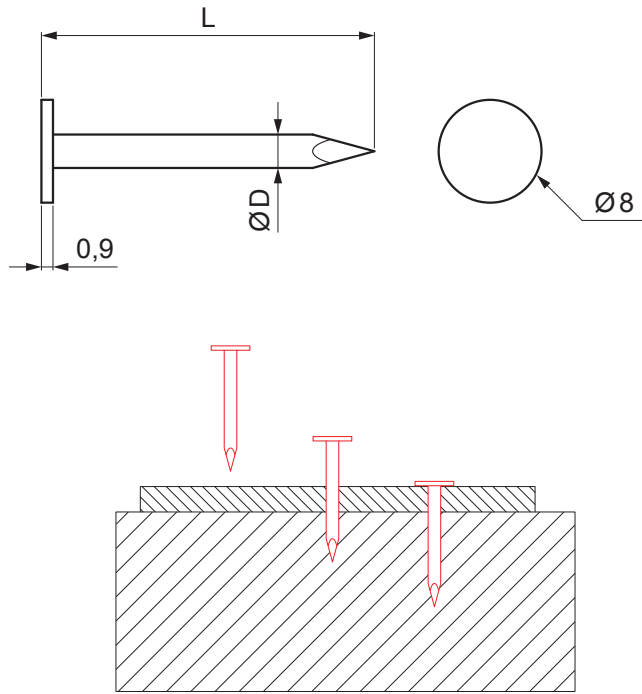

# DACHPAPPSTIFTE KOPF 8 mm

# SM-KCPB-H8

**P** Verzinkt – Natur

Maße [mm]		
Nenngröße	Ø D	L
25/25	2,5	25
25/32	2,5	32
25/36	2,5	36
28/40	2,8	40

INDEX		DATUM	UNTERSCHRIFT		
ÄNDERUNG					
MAT-ZEICHEN		ABFALLKLASSE	GEWICHT kg	AUSMASS	
MASS – HALBPROD.			STN	SORT-Nr.	
HILFSEINR.			BEM.	POS-Nr.	
ERSTELLT Dipl. Ing. Kluska M.					
ÜBERPRÜFT					
TECHNOL.	TECHNOL.		ALTE ZEICHN.	ZEICHN-Nr.	
BEZEICHNUNG Dachpappstifte Kopf 8 mm			Anzahl der Blätter	SM-KCPB-H8	Blatt