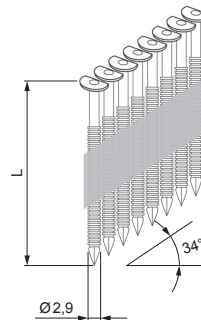

SCHUSSNÄGEL KONVEX

KNS-NKC D34

BESCHREIBUNG:

- Konvexe Schussnägel für eine Gaspistole für 90-mm-Nagel mit Bezeichnung **KMR D34/90-G641E**

INHALT DER PACKUNG:

- Konvexe Schussnägel 2200 Stck
- Gasfüllung 80 ml 2 Stck

SCHUSSNÄGEL:

 Stahl

Technische Parameter		
Typ	D34 29x50 BK RING GAS	D34 29x70 BK RING GAS
Nageldurchmesser	2,9 mm	2,9 mm
Nagellänge (L)	50 mm	70 mm
Verpackung	2200 Stck + 2x Gasfüllung	2200 Stck + 2x Gasfüllung

INDEX	ÄNDERUNG	DATUM	UNTERSCHRIFT	 
MAT-ZEICHEN		ABFALLKLASSE	GEWICHT kg	AUSMASS
MASS - HALBPROD.				
HILFSEINR.			STN	SORT-Nr.
ERSTELLT Dipl. Ing. Kluska M.			BEM.	POS-Nr.
ÜBERPRÜFT				
TECHNOL.	TECHNOL.		ALTE ZEICHN.	ZEICHN-Nr.
BEZEICHNUNG	Schussnägel konvex		Anzahl der Blätter	KNS-NKC D34 Blatt 