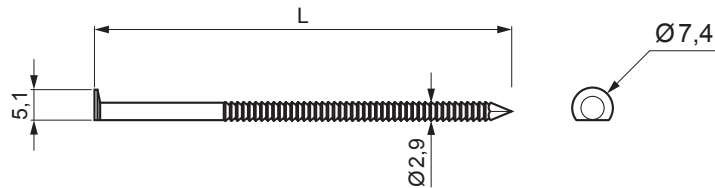

SCHUSSNÄGEL KONVEX

KNS-NKC D34

BESCHREIBUNG:

- Konvexe Schussnägel für eine Gaspistole für 90-mm-Nagel mit Bezeichnung **KMR D34/90-G641E**

INHALT DER PACKUNG:

- Konvexe Schussnägel 2200 Stck
- Gasfüllung 80 ml 2 Stck

SCHUSSNÄGEL:

 Stahl

Technische Parameter		
Typ	D34 29x50 BK RING GAS	D34 29x70 BK RING GAS
Nageldurchmesser	2,9 mm	2,9 mm
Nagellänge (L)	50 mm	70 mm
Verpackung	2200 Stck + 2x Gasfüllung	2200 Stck + 2x Gasfüllung

INDEX	ÄNDERUNG	DATUM	UNTERSCHRIFT	 
MAT-ZEICHEN		ABFALLKLASSE	GEWICHT kg	AUSMASS
MASS - HALBPROD.				
HILFSEINR.			STN	SORT-Nr.
ERSTELLT Dipl. Ing. Kluska M.			BEM.	POS-Nr.
ÜBERPRÜFT				
TECHNOL.	TECHNOL.		ALTE ZEICHN.	ZEICHN-Nr.
BEZEICHNUNG	Schussnägel konvex		Anzahl der Blätter	KNS-NKC D34 Blatt 