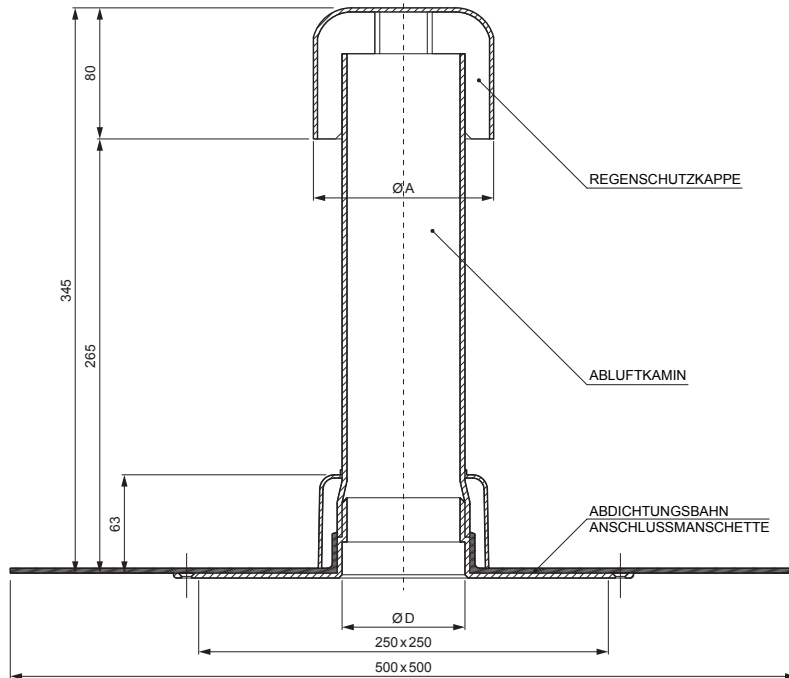

PVC DACHENTLÜFTUNG KAMIN MIT MANSCHETTE TWS-TWO P

B PVC – Weiss – RAL 9010

Maße [mm]		
Nenngröße	A	D
DN 75	110	70
DN 110	160	100

INDEX		DATUM	UNTERSCHRIFT	 
ÄNDERUNG				
MAT-ZEICHEN		ABFALLKLASSE	GEWICHT kg	AUSMASS
MASS – HALBPROD.			STN	SORT-Nr.
HILFSEINR.			BEM.	POS-Nr.
ERSTELLT Dipl. Ing. Kluska M.				
ÜBERPRÜFT				
TECHNOL.	TECHNOL.		ALTE ZEICHN.	ZEICHN-Nr.
BEZEICHNUNG	PVC Dachentlüftung Kamin mit Manschette		Anzahl der Blätter	TWS-TWO P Blatt 