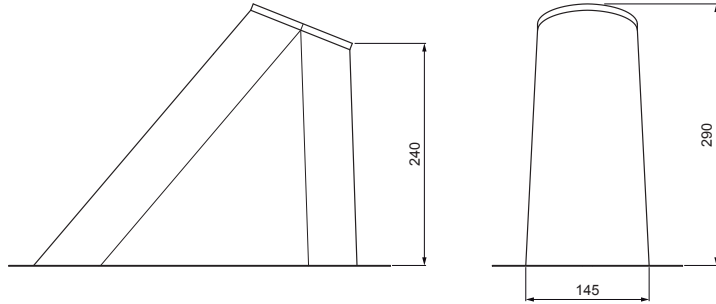

# FALZ-PZN VKP

**BH** Color : Galvanized steel prepatented – White aluminum – RAL 9006  
Material: Aluminium – Natur

**DETAIL:**

1. ventilation chimney base
2. ventilation chimney + EPDM

Dimensions [mm]	
Nominal dimension	Ø D
110 – 125	110
110 – 125	125 *