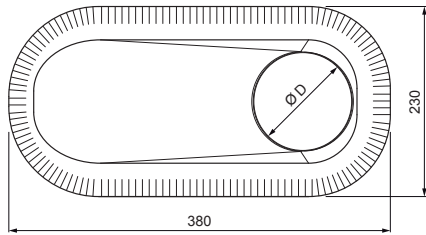

# FALZ-PZN VKP

**BH** Color : Galvanized steel prepatented – White aluminum – RAL 9006  
Material: Aluminium – Natur

**DETAIL:**

1. ventilation chimney base
2. ventilation chimney + EPDM

Dimensions [mm]	
Nominal dimension	Ø D
110 – 125	110
110 – 125	125 *