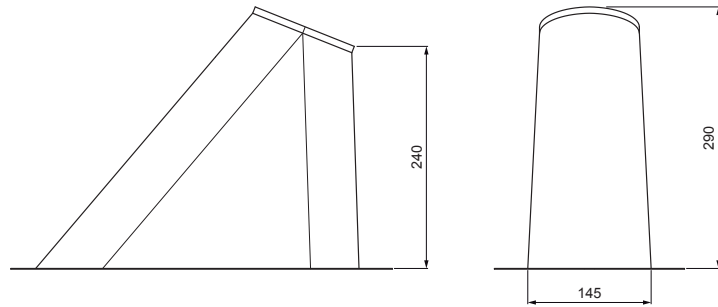

# FALZ-PZN VKP

**BHT** Color : Galvanized steel prepainted – Grey aluminum P.20 – RAL 9007  
Material: Aluminium – Natur

**DETAIL:**

1. ventilation chimney base
2. ventilation chimney + EPDM

Dimensions [mm]	
Nominal dimension	Ø D
110 – 125	110
110 – 125	125 *