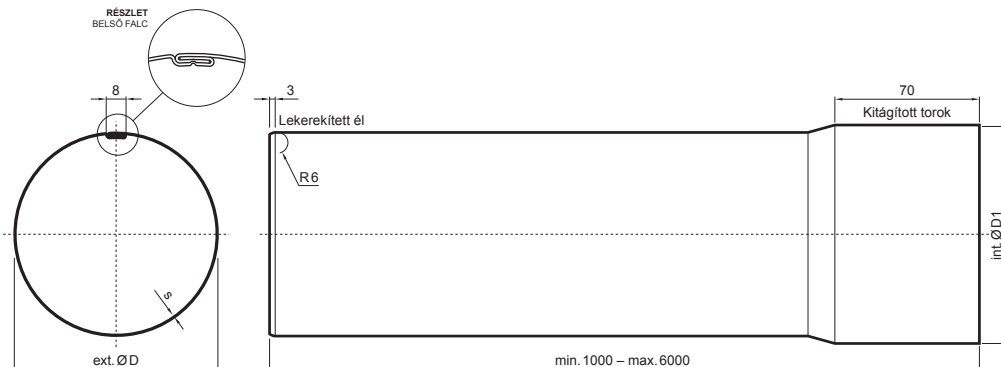

MŰSZAKI LAP

LEFOLYÓCSŐ [s=0,70]

W-WZR

BH Alumínium színes – Világos ezüst – RAL 9006

Méretek [mm]			
Néveges méret	s	Ø D	Ø D1
60	0,70	60	61
80	0,70	80	81
100	0,70	100	101
120	0,70	120	121
150	0,70	150	151

INDEX	VÁLTOZÁS	DÁTUM	ALÁÍRÁS	KJG QUALITY®	Scan code for 3D model	
ANYAGMÁRKA			H.O.	TÖMEG kg	MÉRET	
MÉRET, FÉLKÉSZ TERMÉK				STN	OSZTÁLYOZÁSI SZÁM	
SEGÉDBERENDEZÉS				MEGJEGYZÉS	POZÍCIÓSZÁM	
KIDOLGOZTA Ing. Kluska M.						
KIPRÓBÁLTA						
TECHNOLÓGUS			TECHNOLÓGUS	KORÁBBI RAJZ	RAJZSZÁM	
NÉV			Lefolyócső [s=0,70]		Lapok száma	W-WZR Lap