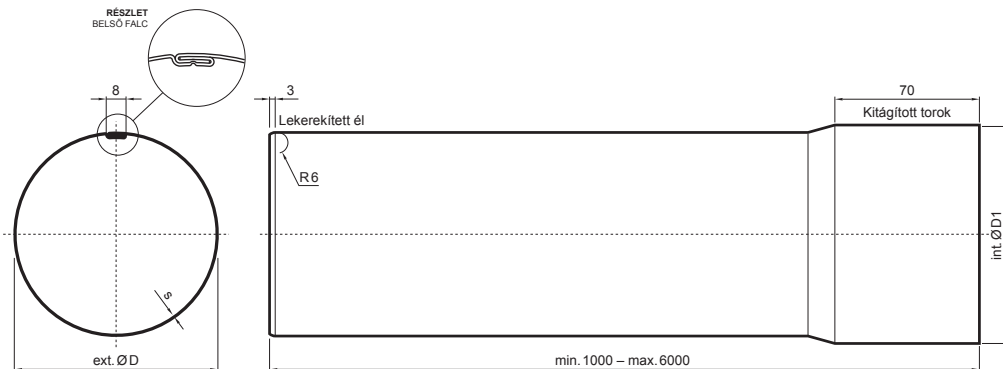

MŰSZAKI LAP

LEFOLYÓCSŐ [s=0,70]

W-WZR

MH Alumínium színes – Cserépszín – RAL 8004

Méretek [mm]			
Néveges méret	s	Ø D	Ø D1
60	0,70	60	61
80	0,70	80	81
100	0,70	100	101
120	0,70	120	121
150	0,70	150	151

INDEX	VÁLTOZÁS	DÁTUM	ALÁÍRÁS	KJG QUALITY®	Scan code for 3D model	
ANYAGMÁRKA			H.O.	TÖMEG kg	MÉRET	
MÉRET, FÉLKÉSZ TERMÉK				STN	OSZTÁLYOZÁSI SZÁM	
SEGÉDBERENDEZÉS				MEGJEGYZÉS	POZÍCIÓSZÁM	
KIDOLGOZTA Ing. Kluska M.						
KIPRÓBÁLTA						
TECHNOLÓGUS			TECHNOLÓGUS	KORÁBBI RAJZ	RAJZSZÁM	
NÉV			Lefolyócső [s=0,70]		Lapok száma	W-WZR Lap