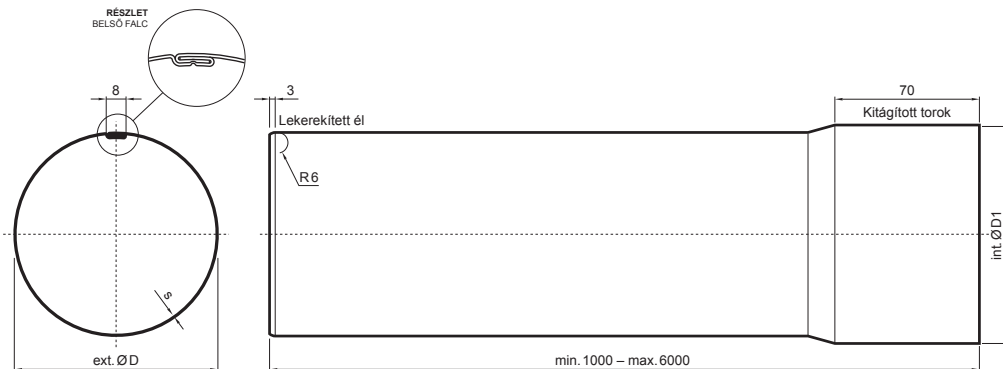

MŰSZAKI LAP

LEFOLYÓCSŐ [s=0,70]

W-WZR

IC Alumínium színes – Fekete – RAL 9005

Méretek [mm]			
Néveges méret	s	Ø D	Ø D1
60	0,70	60	61
80	0,70	80	81
100	0,70	100	101
120	0,70	120	121
150	0,70	150	151

INDEX	VÁLTOZÁS	DÁTUM	ALÁÍRÁS	KJG QUALITY®	Scan code for 3D model	
ANYAGMÁRKA			H.O.	TÖMEG kg	MÉRET	
MÉRET, FÉLKÉSZ TERMÉK				STN	OSZTÁLYOZÁSI SZÁM	
SEGÉDBERENDEZÉS				MEGJEGYZÉS	POZÍCIÓSZÁM	
KIDOLGOZTA Ing. Kluska M.						
KIPRÓBÁLTA						
TECHNOLÓGUS			TECHNOLÓGUS	KORÁBBI RAJZ	RAJZSZÁM	
NÉV			Lefolyócső [s=0,70]		Lapok száma	W-WZR Lap