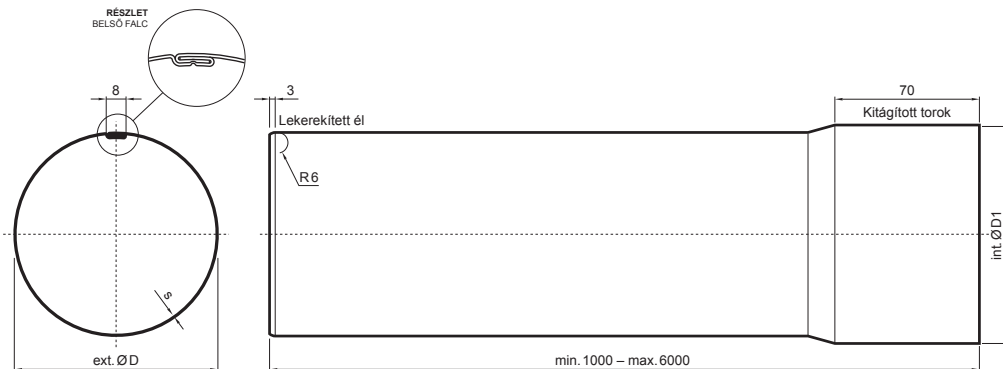

MŰSZAKI LAP

LEFOLYÓCSŐ [s=0,70]

W-WZR

B Alumínium színes – Fehér – RAL 9010

Méretetek [mm]			
Néveges méret	s	Ø D	Ø D1
60	0,70	60	61
80	0,70	80	81
100	0,70	100	101
120	0,70	120	121
150	0,70	150	151

INDEX	VÁLTOZÁS	DÁTUM	ALÁÍRÁS	KJG QUALITY®	Scan code for 3D model	
ANYAGMÁRKA			H.O.	TÖMEG kg	MÉRET	
MÉRET, FÉLKÉSZ TERMÉK						
SEGÉDBERENDEZÉS				STN	OSZTÁLYOZÁSI SZÁM	
KIDOLGOZTA	Ing. Kluska M.			MEGJEGYZÉS	POZÍCIÓSZÁM	
KIPRÓBÁLTA						
TECHNOLÓGUS	TECHNOLÓGUS			KORÁBBI RAJZ	RAJZSZÁM	
NÉV				Lapok száma	W-WZR	Lap
Lefolyócső [s=0,70]						