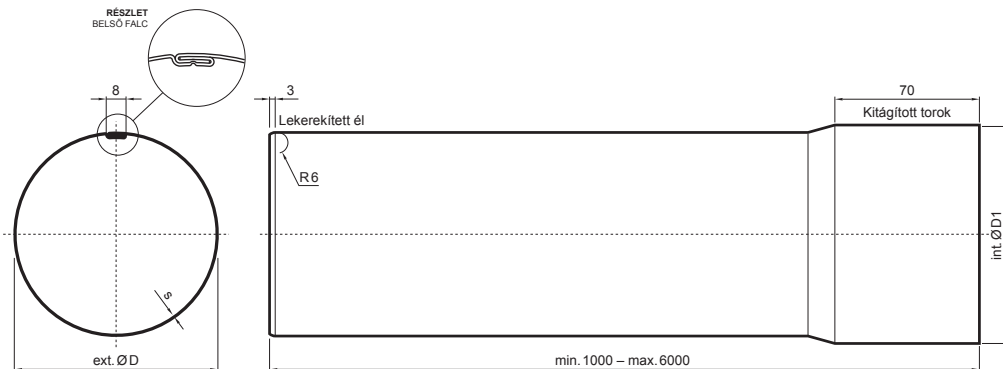

MŰSZAKI LAP

LEFOLYÓCSŐ [s=0,70]

W-WZR

MZ Alumínium színes – Mohazöld – RAL 6005

Méretek [mm]			
Néveges méret	s	Ø D	Ø D1
60	0,70	60	61
80	0,70	80	81
100	0,70	100	101
120	0,70	120	121
150	0,70	150	151

INDEX	VÁLTOZÁS	DÁTUM	ALÁÍRÁS	KJG QUALITY®	Scan code for 3D model	
ANYAGMÁRKA			H.O.	TÖMEG kg	MÉRET	
MÉRET, FÉLKÉSZ TERMÉK				STN	OSZTÁLYOZÁSI SZÁM	
SEGÉDBERENDEZÉS				MEGJEGYZÉS	POZÍCIÓSZÁM	
KIDOLGOZTA Ing. Kluska M.						
KIPRÓBÁLTA						
TECHNOLÓGUS			TECHNOLÓGUS	KORÁBBI RAJZ	RAJZSZÁM	
NÉV			Lefolyócső [s=0,70]		Lapok száma	W-WZR Lap