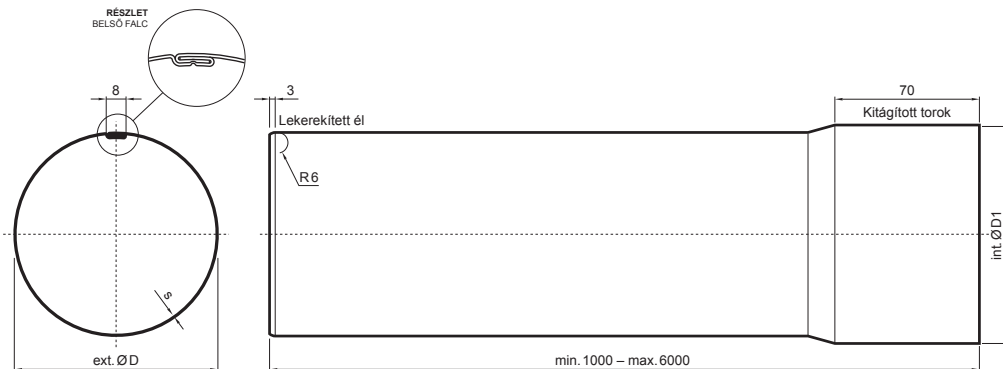

MŰSZAKI LAP

LEFOLYÓCSŐ [s=0,70]

W-WZR

ZS Alumínium színes – Cinkszürke – RAL extra

Méretetek [mm]			
Néveges méret	s	Ø D	Ø D1
60	0,70	60	61
80	0,70	80	81
100	0,70	100	101
120	0,70	120	121
150	0,70	150	151

INDEX	VÁLTOZÁS	DÁTUM	ALÁÍRÁS	KJG QUALITY®	Scan code for 3D model	
ANYAGMÁRKA			H.O.	TÖMEG kg	MÉRET	
MÉRET, FÉLKÉSZ TERMÉK				STN	OSZTÁLYOZÁSI SZÁM	
SEGÉDBERENDEZÉS				MEGJEGYZÉS	POZÍCIÓSZÁM	
KIDOLGOZTA Ing. Kluska M.						
KIPRÓBÁLTA						
TECHNOLÓGUS			TECHNOLÓGUS	KORÁBBI RAJZ	RAJZSZÁM	
NÉV			Lefolyócső [s=0,70]		Lapok száma	W-WZR Lap