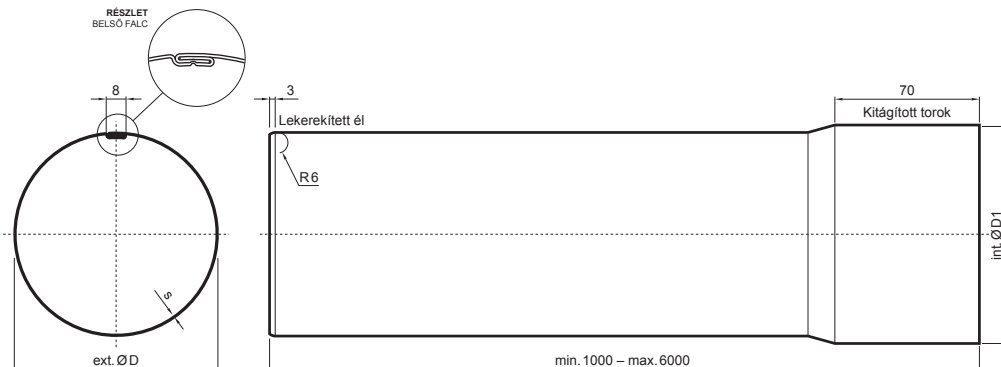

MŰSZAKI LAP

LEFOLYÓCSŐ [s=0,70]

W-WZR

PM Alumínium színes – Patina réz – RAL extra

INDEX	VÁLTOZÁS	DÁTUM	ALÁÍRÁS	KJG QUALITY®	Scan code for 3D model	
ANYAGMÁRKA		H.O.	TÖMEG kg	MÉRET		
MÉRET, FÉLKÉSZ TERMÉK		STN	OSZTÁLYOZÁSI SZÁM	MEGJEGYZÉS		
SEGÉDBERENDEZÉS		MEGJEGYZÉS	POZÍCIÓSZÁM	KORÁBBI RAJZ		
KIDOLGOZTA	Ing. Kluska M.	TECHNOLÓGUS	RAJZSZÁM	Lapok száma		
KIPRÓBÁLTA				Lap		
NÉV		Lefolyócső [s=0,70]		W-WZR		

Létrehozva: 07.06.2026 05:30:01

Műszaki változások fenntartva

Méretek [mm]			
Néviéges méret	s	Ø D	Ø D1
100	0,70	100	101