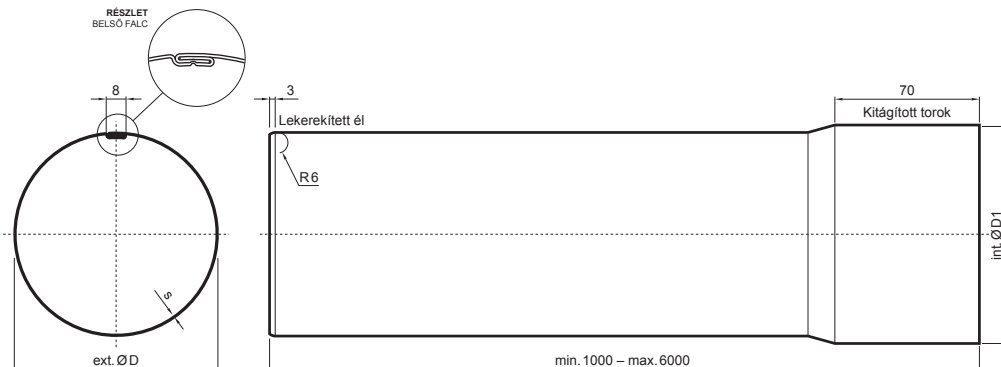

MŰSZAKI LAP

LEFOLYÓCSŐ [s=0,70]

W-WZR

PM Alumínium színes – Patina réz – RAL extra

INDEX	VÁLTOZÁS	DÁTUM	ALÁÍRÁS	KJG	Scan code for 3D model	
				QUALITY		
ANYAGMÁRKA			H.O.	TÖMEG kg	MÉRET	
MÉRET, FÉLKÉSZ TERMÉK						
SEGÉDBERENDEZÉS				STN	OSZTÁLYOZÁSI SZÁM	
KIDOLGOZTA	Ing. Kluska M.			MEGJEGYZÉS	POZÍCIÓSZÁM	
KIPRÓBÁLTA						
TECHNOLÓGUS	TECHNOLÓGUS			KORÁBBI RAJZ	RAJZSZÁM	
NÉV				Lapok száma	W-WZR	Lap
Lefolyócső [s=0,70]						

Létrehozva: 21.04.2026 20:53:37

Műszaki változások fenntartva

Méretek [mm]			
Néviéges méret	s	Ø D	Ø D1
100	0,70	100	101