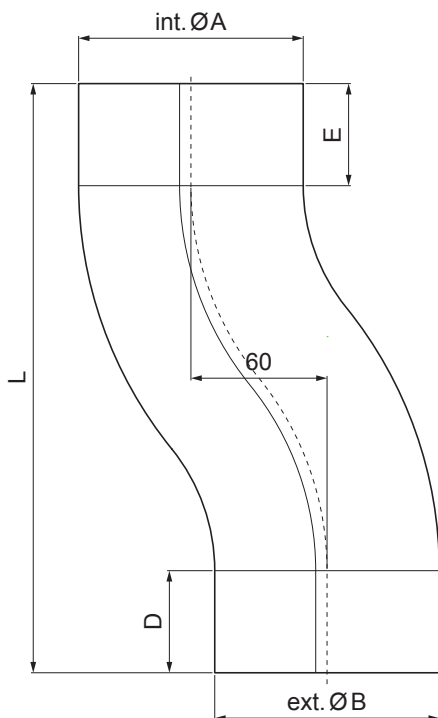

MŰSZAKI LAP
LÁBAZATI ELEM

W-WKO

PZ Alumínium színes – Patina zöld – RAL extra

INDEX			DÁTUM	ALÁÍRÁS	KJG QUALITY®	Scan code for 3D model	
VÁLTOZÁS							
ANYAGMÁRKA			H.O.	TÖMEG kg		MÉRET	
MÉRET, FÉLKÉSZ TERMÉK					STN		OSZTÁLYOZÁSI SZÁM
SEGÉDBERENDEZÉS					MEGJEGYZÉS		POZÍCIÓSZÁM
KIDOLGOZTA	Ing. Kluska M.				KORÁBBI RAJZ		RAJZSZÁM
KIPRÓBÁLTA							
TECHNOLÓGUS	TECHNOLÓGUS						
NÉV	Lábazati elem			Lapok száma	W-WKO		Lap

Létrehozva: 07.03.2026 11:28:15

Műszaki változások fenntartva

Méretek [mm]					
Néviéges méret	Ø A	Ø B	D	E	L
100	100,4	99,0	35	35	240