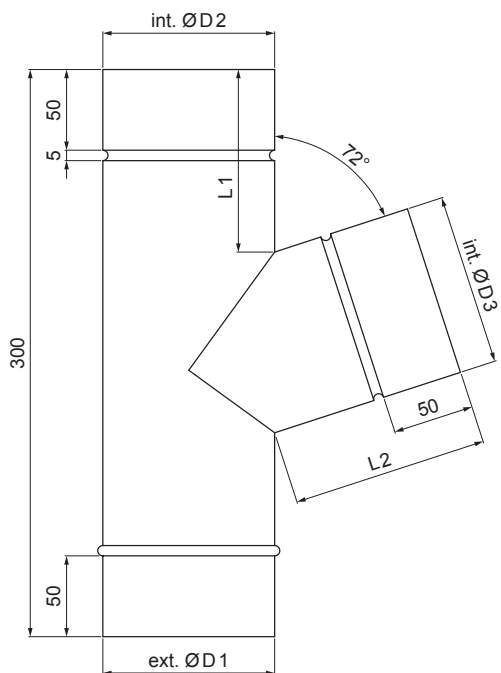

MŰSZAKI LAP

Y-ELÁGAZÁS 72°

W-WZO

W Alumínium – Natur

Méretek [mm]					
Néviéges méret	ØD1	ØD2	ØD3	L1	L2
80/80	80	80	80	106,5	113
100/80	100	100	80	109	118
100/100	100	100	100	98	118
120/80	120	120	80	111,5	116
120/100	120	120	100	101,5	122
120/120	120	120	120	89,5	128
150/120	150	150	120	106	129
150/150	150	150	150	83,5	145

INDEX	VÁLTOZÁS	DÁTUM	ALÁÍRÁS	KJG QUALITY®	Scan code for 3D model	
ANYAGMÁRKÁ			H.O.	TÖMEG kg	MÉRET	
MÉRET, FÉLKÉSZ TERMÉK						
SEGÉDBERENDEZÉS				STN	OSZTÁLYOZÁSI SZÁM	
KIDOLGOZTA Ing. Kluska M.				MEGJEGYZÉS	POZÍCIÓSZÁM	
KIPRÓBÁLTA						
TECHNOLÓGUS		TECHNOLÓGUS		KORÁBBI RAJZ	RAJZSZÁM	
NÉV Y-Elágazás 72°				Lapok száma	W-WZO	Lap