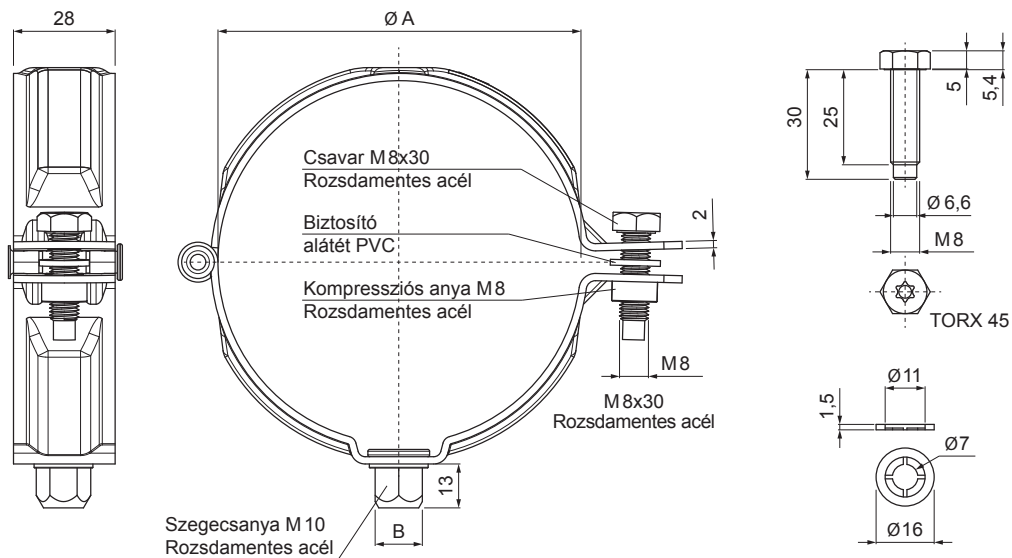

MŰSZAKI LAP

BILINCSFEJ MENETES M 10

W-WOB

AN Alumínium színes – Antracit – RAL 7016

Méretek [mm]		
Névi méret	Ø A	B
60	60	13
80	80	13
100	100	13
120	120	13
150	150	13

INDEX	VÁLTOZÁS	DÁTUM	ALÁÍRÁS	KJG QUALITY®	Scan code for 3D model	
ANYAGMÁRKA			H.O.	TÖMEG kg	MÉRET	
MÉRET, FÉLKÉSZ TERMÉK				STN	OSZTÁLYOZÁSI SZÁM	
SEGÉDBERENDEZÉS				MEGJEGYZÉS	POZÍCIÓSZÁM	
KIDOLGOZTA Ing. Kluska M.				KORÁBBI RAJZ		
KIPRÓBÁLTA				RAJZSZÁM		
TECHNOLÓGUS				NÉV		
Bilincsfej menetes M10				Lapok száma	W-WOB	Lap