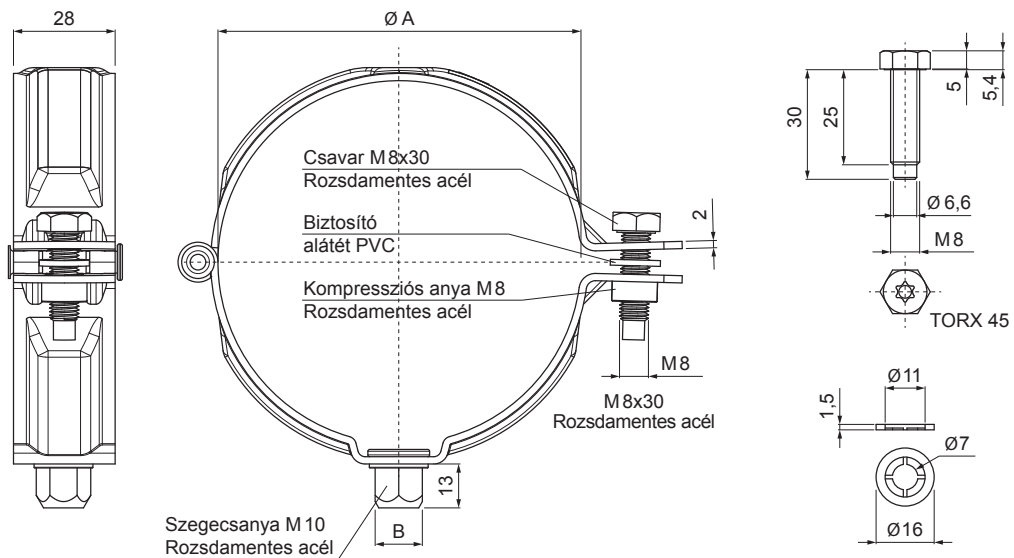

MŰSZAKI LAP

BILINCSFEJ MENETES M 10

W-WOB

TM Alumínium színes – Barna – RAL 8028

Méretek [mm]		
Néviéges méret	Ø A	B
60	60	13
80	80	13
100	100	13
120	120	13
150	150	13

INDEX	VÁLTOZÁS	DÁTUM	ALÁÍRÁS	KJG QUALITY®	Scan code for 3D model	
ANYAGMÁRKA			H.O.	TÖMEG kg	MÉRET	
MÉRET, FÉLKÉSZ TERMÉK				STN		OSZTÁLYOZÁSI SZÁM
SEGÉDBERENDEZÉS				MEGJEGYZÉS		POZÍCIÓSZÁM
KIDOLGOZTA Ing. Kluska M.		TECHNOLÓGUS		KORÁBBI RAJZ		RAJZSZÁM
KIPRÓBÁLTA				KORÁBBI RAJZ		RAJZSZÁM
TECHNOLÓGUS				KORÁBBI RAJZ		RAJZSZÁM
NÉV				Lapok száma		W-WOB Lap
Bilincsfej menetes M10				Lapok száma		W-WOB Lap