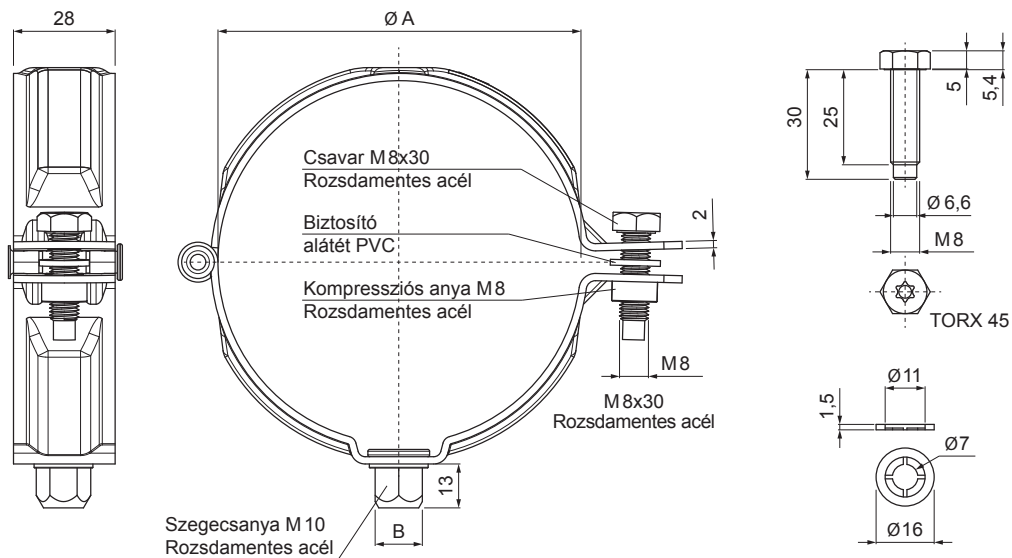

MŰSZAKI LAP

BILINCSFEJ MENETES M 10

W-WOB

TM Alumínium színes – Barna – RAL 8028

Méretek [mm]		
Néveges méret	Ø A	B
60	60	13
80	80	13
100	100	13
120	120	13
150	150	13

INDEX	VÁLTOZÁS	DÁTUM	ALÁÍRÁS	KJG QUALITY®	Scan code for 3D model	
ANYAGMÁRKA			H.O.	TÖMEG kg	MÉRET	
MÉRET, FÉLKÉSZ TERMÉK				STN	OSZTÁLYOZÁSI SZÁM	
SEGÉDBERENDEZÉS				MEGJEGYZÉS	POZÍCIÓSZÁM	
KIDOLGOZTA Ing. Kluska M.				KORÁBBI RAJZ		
KIPRÓBÁLTA				RAJZSZÁM		
TECHNOLÓGUS				NÉV		
Bilincsfej menetes M10				Lapok száma	W-WOB	Lap