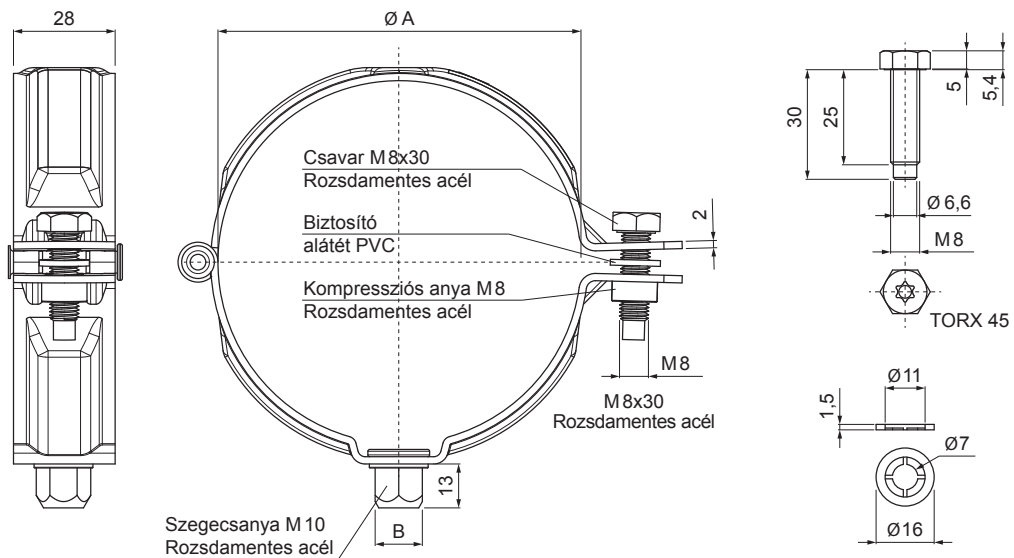

# BILINCSFEJ MENETES M 10

W-WOB

**SS** Alumínium színes – Egérszürke – RAL 7005

Méretek [mm]		
Néviéges méret	Ø A	B
60	60	13
80	80	13
100	100	13
120	120	13
150	150	13

INDEX	VÁLTOZÁS	DÁTUM	ALÁÍRÁS	<b>KJG</b> QUALITY®	Scan code for 3D model	
ANYAGMÁRKA			H.O.	TÖMEG kg	MÉRET	
MÉRET, FÉLKÉSZ TERMÉK				STN		OSZTÁLYOZÁSI SZÁM
SEGÉDBERENDEZÉS				MEGJEGYZÉS		POZÍCIÓSZÁM
KIDOLGOZTA Ing. Kluska M.		TECHNOLÓGUS		KORÁBBI RAJZ		RAJZSZÁM
KIPRÓBÁLTA				KORÁBBI RAJZ		RAJZSZÁM
TECHNOLÓGUS				KORÁBBI RAJZ		RAJZSZÁM
NÉV				Lapok száma		W-WOB Lap
Bilincsfej menetes M10				Lapok száma		W-WOB Lap