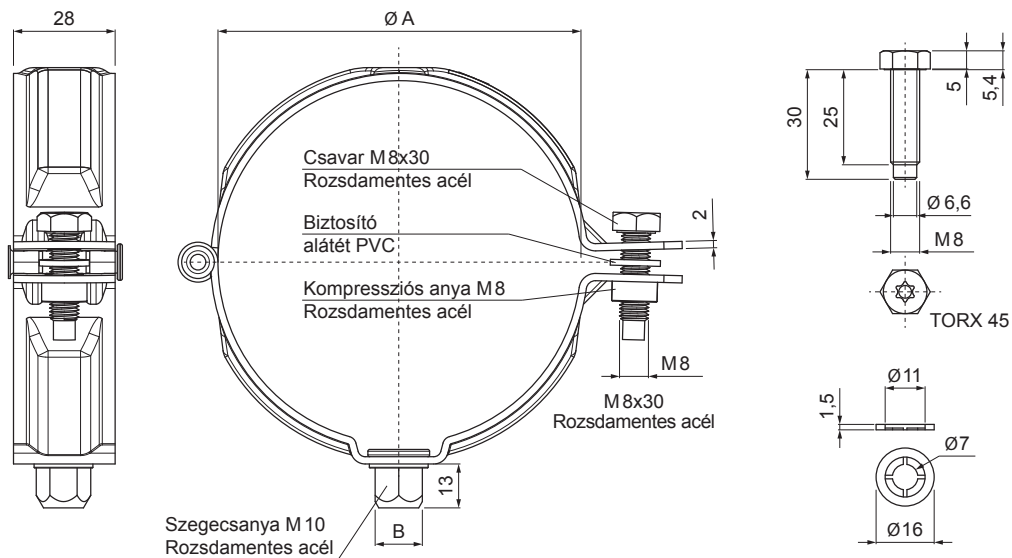

# BILINCSFEJ MENETES M 10

W-WOB

**SS** Alumínium színes – Egérszürke – RAL 7005

Méretek [mm]		
Néviéges méret	Ø A	B
60	60	13
80	80	13
100	100	13
120	120	13
150	150	13

INDEX	VÁLTOZÁS	DÁTUM	ALÁÍRÁS	<b>KJG</b> QUALITY®	Scan code for 3D model	
ANYAGMÁRKA			H.O.	TÖMEG kg	MÉRET	
MÉRET, FÉLKÉSZ TERMÉK				STN	OSZTÁLYOZÁSI SZÁM	
SEGÉDBERENDEZÉS				MEGJEGYZÉS	POZÍCIÓSZÁM	
KIDOLGOZTA Ing. Kluska M.				KORÁBBI RAJZ	RAJZSZÁM	
KIPRÓBÁLTA				NÉV		
TECHNOLÓGUS				Bilincsfej menetes M10		
NÉV				Lapok száma	W-WOB Lap	