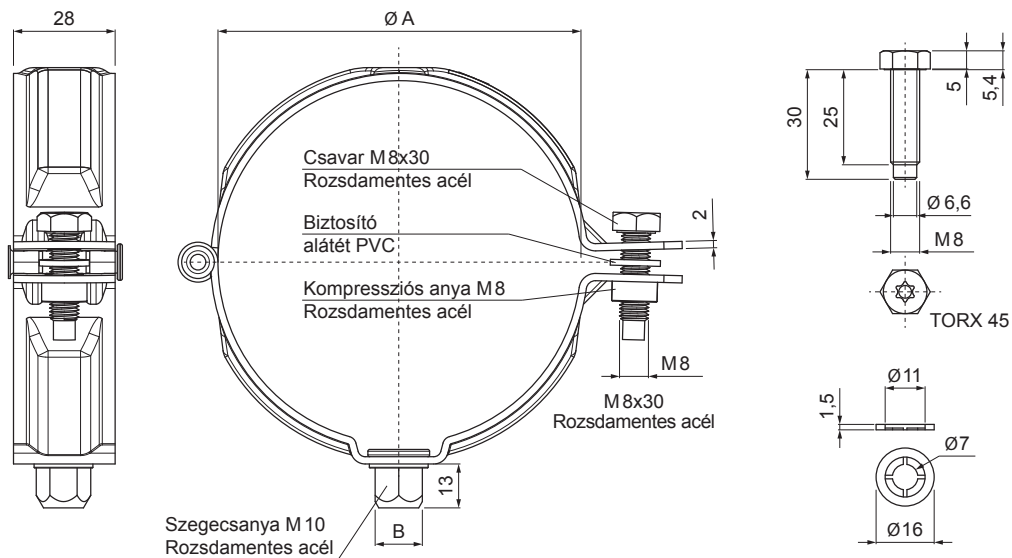

MŰSZAKI LAP

BILINCSFEJ MENETES M 10

W-WOB

BH Alumínium színes – Világos ezüst – RAL 9006

Méretek [mm]		
Néviéges méret	Ø A	B
60	60	13
80	80	13
100	100	13
120	120	13
150	150	13

INDEX	VÁLTOZÁS	DÁTUM	ALÁÍRÁS	KJG QUALITY®	Scan code for 3D model	
ANYAGMÁRKA			H.O.	TÖMEG kg	MÉRET	
MÉRET, FÉLKÉSZ TERMÉK				STN	OSZTÁLYOZÁSI SZÁM	
SEGÉDBERENDEZÉS				MEGJEGYZÉS	POZÍCIÓSZÁM	
KIDOLGOZTA Ing. Kluska M.				KORÁBBI RAJZ	RAJZSZÁM	
KIPRÓBÁLTA				TECHNOLÓGUS	RAJZSZÁM	
TECHNOLÓGUS				NEV	RAJZSZÁM	
Bilincsfej menetes M10				Lapok száma	W-WOB	Lap