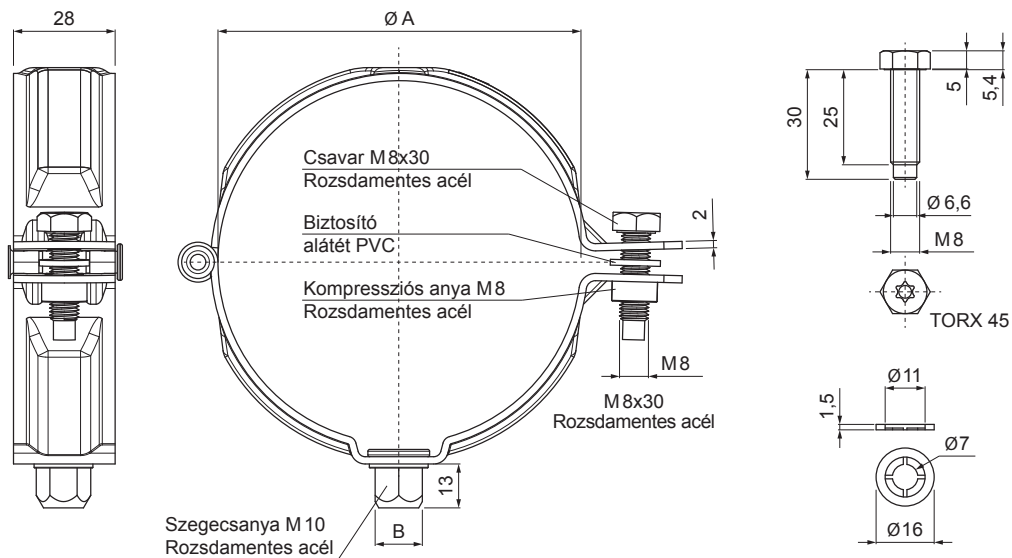

MŰSZAKI LAP

BILINCSFEJ MENETES M 10

W-WOB

BH Alumínium színes – Világos ezüst – RAL 9006

Méretek [mm]		
Néviéges méret	Ø A	B
60	60	13
80	80	13
100	100	13
120	120	13
150	150	13

INDEX	VÁLTOZÁS	DÁTUM	ALÁÍRÁS	KJG QUALITY®	Scan code for 3D model	
ANYAGMÁRKA			H.O.	TÖMEG kg	MÉRET	
MÉRET, FÉLKÉSZ TERMÉK				STN	OSZTÁLYOZÁSI SZÁM	
SEGÉDBERENDEZÉS				MEGJEGYZÉS	POZÍCIÓSZÁM	
KIDOLGOZTA Ing. Kluska M.				KORÁBBI RAJZ	RAJZSZÁM	
KIPRÓBÁLTA				NÉV		
TECHNOLÓGUS				Bilincsfej menetes M10		
NÉV				Lapok száma	W-WOB Lap	