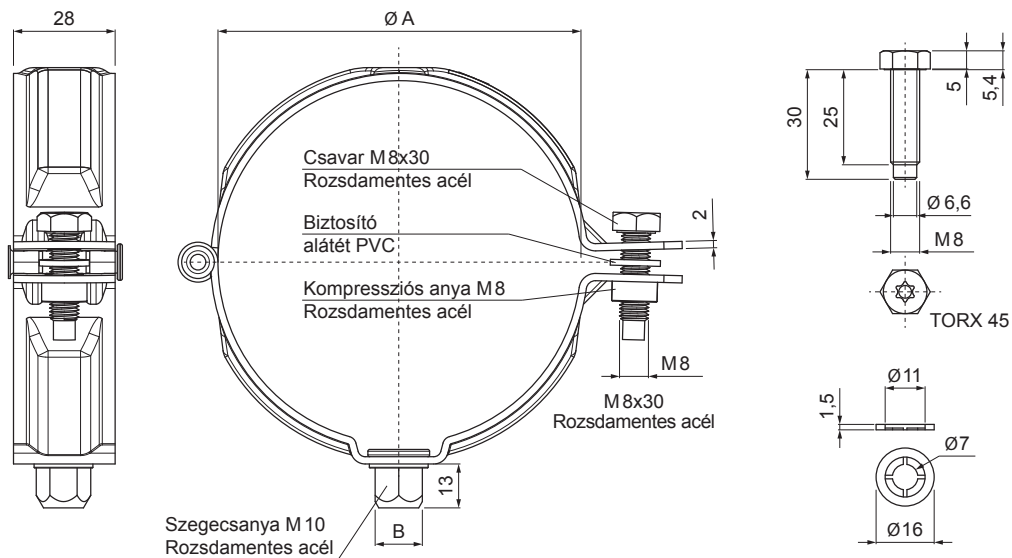

MŰSZAKI LAP

BILINCSFEJ MENETES M 10

W-WOB

BHT Alumínium színes – Sötét ezüst – RAL 9007

Méretek [mm]		
Néviéges méret	Ø A	B
60	60	13
80	80	13
100	100	13
120	120	13
150	150	13

INDEX	VÁLTOZÁS	DÁTUM	ALÁÍRÁS	KJG QUALITY®	Scan code for 3D model	
ANYAGMÁRKA			H.O.	TÖMEG kg	MÉRET	
MÉRET, FÉLKÉSZ TERMÉK				STN	OSZTÁLYOZÁSI SZÁM	
SEGÉDBERENDEZÉS				MEGJEGYZÉS	POZÍCIÓSZÁM	
KIDOLGOZTA Ing. Kluska M.				KORÁBBI RAJZ	RAJZSZÁM	
KIPRÓBÁLTA				NÉV		
TECHNOLÓGUS				Bilincsfej menetes M10		
Lapok száma				W-WOB		
				Lap		