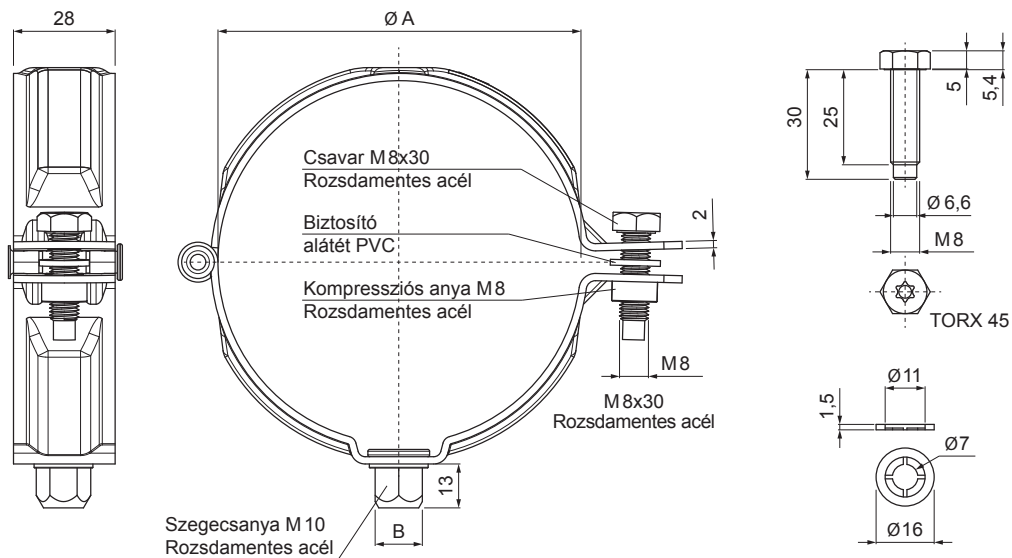

MŰSZAKI LAP

BILINCSFEJ MENETES M 10

W-WOB

BHT Alumínium színes – Sötét ezüst – RAL 9007

Méretek [mm]		
Néviéges méret	Ø A	B
60	60	13
80	80	13
100	100	13
120	120	13
150	150	13

INDEX	VÁLTOZÁS	DÁTUM	ALÁÍRÁS	KJG QUALITY®	Scan code for 3D model	
ANYAGMÁRKA			H.O.	TÖMEG kg	MÉRET	
MÉRET, FÉLKÉSZ TERMÉK				STN		
SEGÉDBERENDEZÉS				OSZTÁLYOZÁSI SZÁM		
KIDOLGOZTA Ing. Kluska M.		MEGJEGYZÉS		POZÍCIÓSZÁM		
KIPRÓBÁLTA		TECHNOLÓGUS		RAJZSZÁM		
NÉV				KORÁBBI RAJZ	RAJZSZÁM	
Bilincsfej menetes M10				Lapok száma	W-WOB	Lap