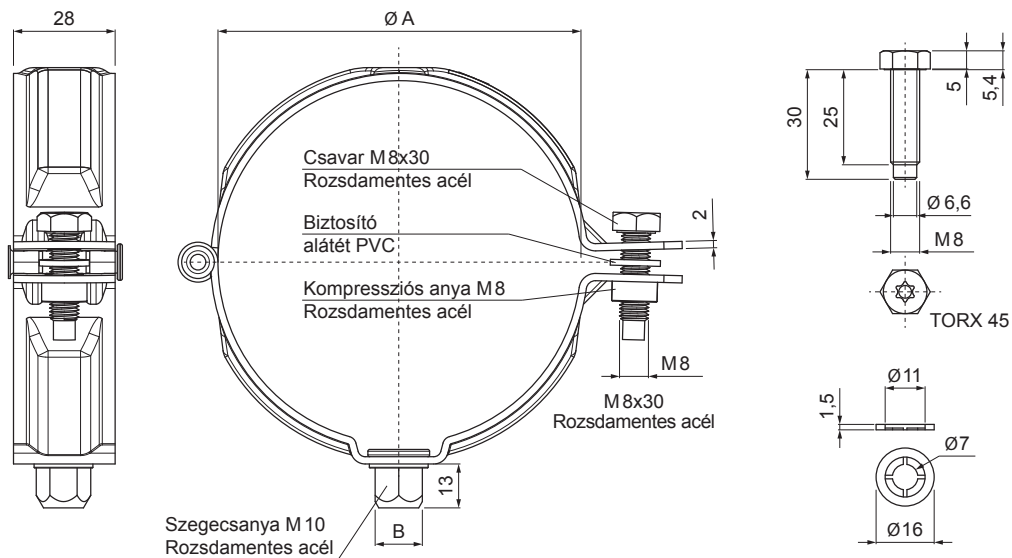

MŰSZAKI LAP

BILINCSFEJ MENETES M 10

W-WOB

MH Alumínium színes – Cserépszín – RAL 8004

Méretek [mm]		
Névi méret	Ø A	B
60	60	13
80	80	13
100	100	13
120	120	13
150	150	13

INDEX	VÁLTOZÁS	DÁTUM	ALÁÍRÁS	KJG QUALITY®	Scan code for 3D model	
ANYAGMÁRKA			H.O.	TÖMEG kg	MÉRET	
MÉRET, FÉLKÉSZ TERMÉK				STN	OSZTÁLYOZÁSI SZÁM	
SEGÉDBERENDEZÉS				MEGJEGYZÉS	POZÍCIÓSZÁM	
KIDOLGOZTA Ing. Kluska M.				KORÁBBI RAJZ	RAJZSZÁM	
KIPRÓBÁLTA				TECHNOLÓGUS	RAJZSZÁM	
TECHNOLÓGUS				NEV	RAJZSZÁM	
Bilincsfej menetes M10				Lapok száma	W-WOB	Lap