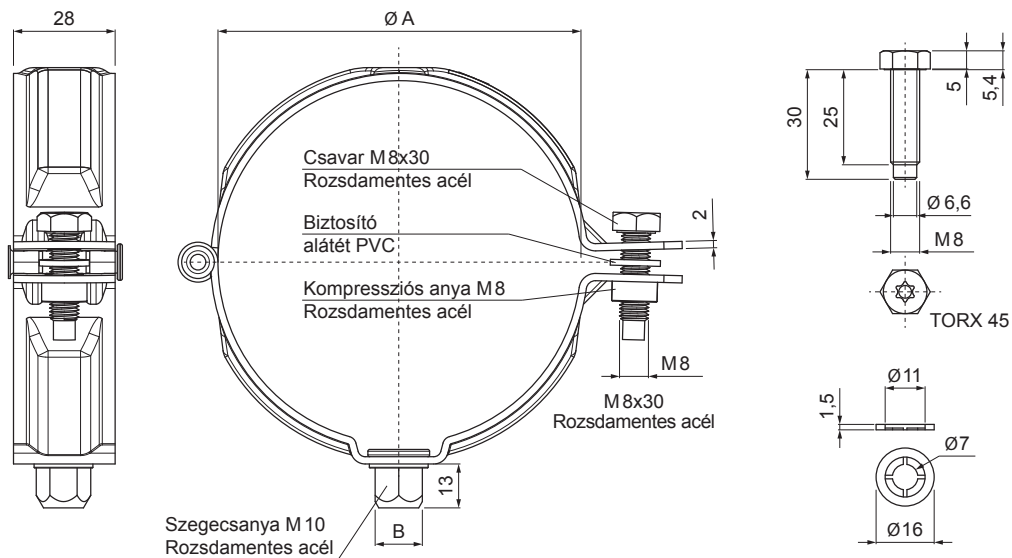

MŰSZAKI LAP

BILINCSFEJ MENETES M 10

W-WOB

IC Alumínium színes – Fekete – RAL 9005

Méretek [mm]		
Néviéges méret	Ø A	B
60	60	13
80	80	13
100	100	13
120	120	13
150	150	13

INDEX	VÁLTOZÁS	DÁTUM	ALÁÍRÁS	KJG QUALITY®	Scan code for 3D model	
ANYAGMÁRKA			H.O.	TÖMEG kg	MÉRET	
MÉRET, FÉLKÉSZ TERMÉK				STN	OSZTÁLYOZÁSI SZÁM	
SEGÉDBERENDEZÉS				MEGJEGYZÉS	POZÍCIÓSZÁM	
KIDOLGOZTA Ing. Kluska M.				KORÁBBI RAJZ		
KIPRÓBÁLTA				RAJZSZÁM		
TECHNOLÓGUS				NÉV		
Bilincsfej menetes M10				Lapok száma	W-WOB	Lap