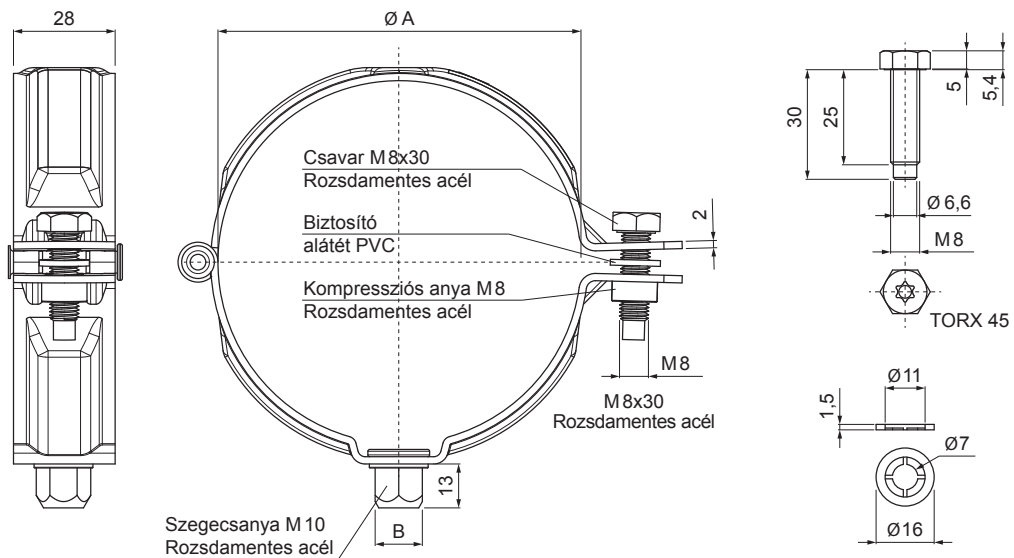

MŰSZAKI LAP

BILINCSFEJ MENETES M 10

W-WOB

IC Alumínium színes – Fekete – RAL 9005

Méretek [mm]		
Néviéges méret	Ø A	B
60	60	13
80	80	13
100	100	13
120	120	13
150	150	13

INDEX	VÁLTOZÁS	DÁTUM	ALÁÍRÁS	KJG QUALITY®	Scan code for 3D model	
ANYAGMÁRKA			H.O.	TÖMEG kg	MÉRET	
MÉRET, FÉLKÉSZ TERMÉK				STN	OSZTÁLYOZÁSI SZÁM	
SEGÉDBERENDEZÉS				MEGJEGYZÉS	POZÍCIÓSZÁM	
KIDOLGOZTA Ing. Kluska M.				KORÁBBI RAJZ	RAJZSZÁM	
KIPRÓBÁLTA				NÉV		
TECHNOLÓGUS				Bilincsfej menetes M10		
Lapok száma				W-WOB		
				Lap		