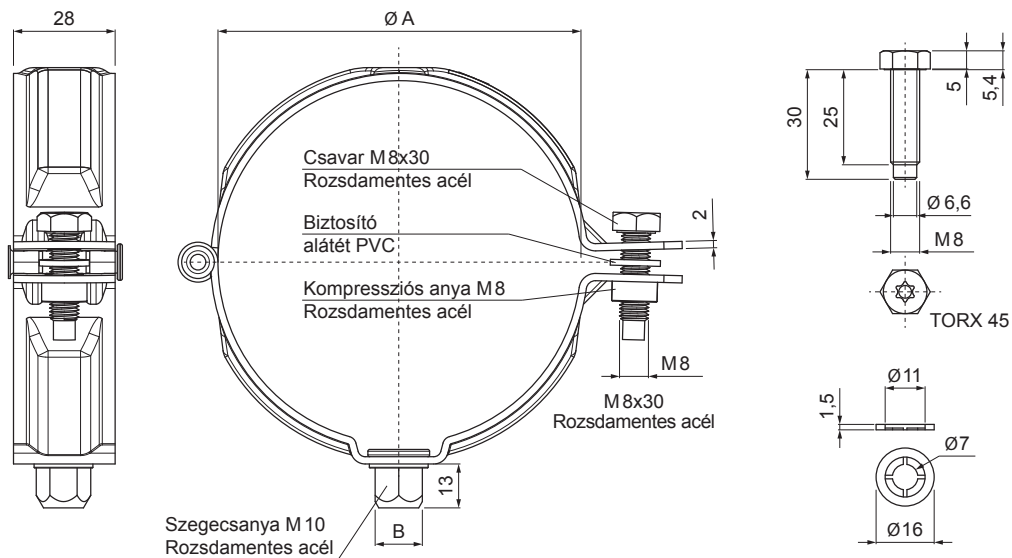

MŰSZAKI LAP

BILINCSFEJ MENETES M 10

W-WOB

OC Alumínium színes – Bordó – RAL 3009

Méretek [mm]		
Néveges méret	Ø A	B
60	60	13
80	80	13
100	100	13
120	120	13
150	150	13

INDEX	VÁLTOZÁS	DÁTUM	ALÁÍRÁS	KJG QUALITY®	Scan code for 3D model	
ANYAGMÁRKA			H.O.	TÖMEG kg	MÉRET	
MÉRET, FÉLKÉSZ TERMÉK				STN	OSZTÁLYOZÁSI SZÁM	
SEGÉDBERENDEZÉS				MEGJEGYZÉS	POZÍCIÓSZÁM	
KIDOLGOZTA Ing. Kluska M.				KORÁBBI RAJZ	RAJZSZÁM	
KIPRÓBÁLTA				NÉV		
TECHNOLÓGUS				Bilincsfej menetes M10		
NÉV				Lapok száma	W-WOB Lap	