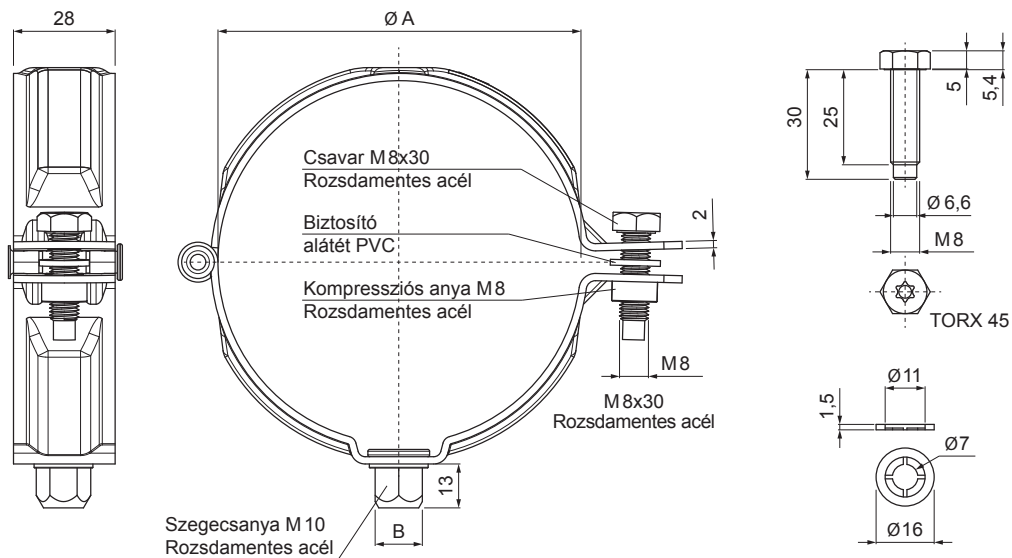

MŰSZAKI LAP

BILINCSFEJ MENETES M 10

W-WOB

OC Alumínium színes – Bordó – RAL 3009

Méretek [mm]		
Néviéges méret	Ø A	B
60	60	13
80	80	13
100	100	13
120	120	13
150	150	13

INDEX	VÁLTOZÁS	DÁTUM	ALÁÍRÁS	KJG QUALITY®	Scan code for 3D model	
ANYAGMÁRKA			H.O.	TÖMEG kg	MÉRET	
MÉRET, FÉLKÉSZ TERMÉK				STN	OSZTÁLYOZÁSI SZÁM	
SEGÉDBERENDEZÉS				MEGJEGYZÉS	POZÍCIÓSZÁM	
KIDOLGOZTA Ing. Kluska M.				KORÁBBI RAJZ	RAJZSZÁM	
KIPRÓBÁLTA				NÉV		
TECHNOLÓGUS				Bilincsfej menetes M 10		
NÉV				Lapok száma	W-WOB Lap	