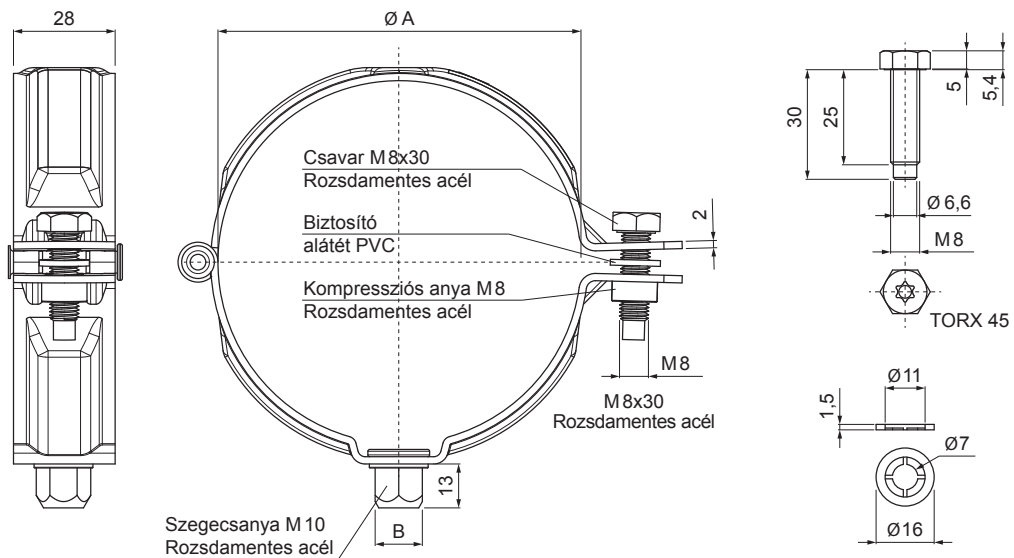

MŰSZAKI LAP

BILINCSFEJ MENETES M 10

W-WOB

B Alumínium színes – Fehér – RAL 9010

Méretek [mm]		
Névi méret	Ø A	B
60	60	13
80	80	13
100	100	13
120	120	13
150	150	13

INDEX	VÁLTOZÁS	DÁTUM	ALÁÍRÁS	KJG QUALITY®	Scan code for 3D model	QR CODE
ANYAGMÁRKA			H.O.	TÖMEG kg	MÉRET	
MÉRET, FÉLKÉSZ TERMÉK				STN	OSZTÁLYOZÁSI SZÁM	
SEGÉDBERENDEZÉS				MEGJEGYZÉS	POZÍCIÓSZÁM	
KIDOLGOZTA Ing. Kluska M.				KORÁBBI RAJZ	RAJZSZÁM	
KIPRÓBÁLTA				NÉV		
TECHNOLÓGUS				Bilincsfej menetes M10		
NÉV				Lapok száma	W-WOB Lap	