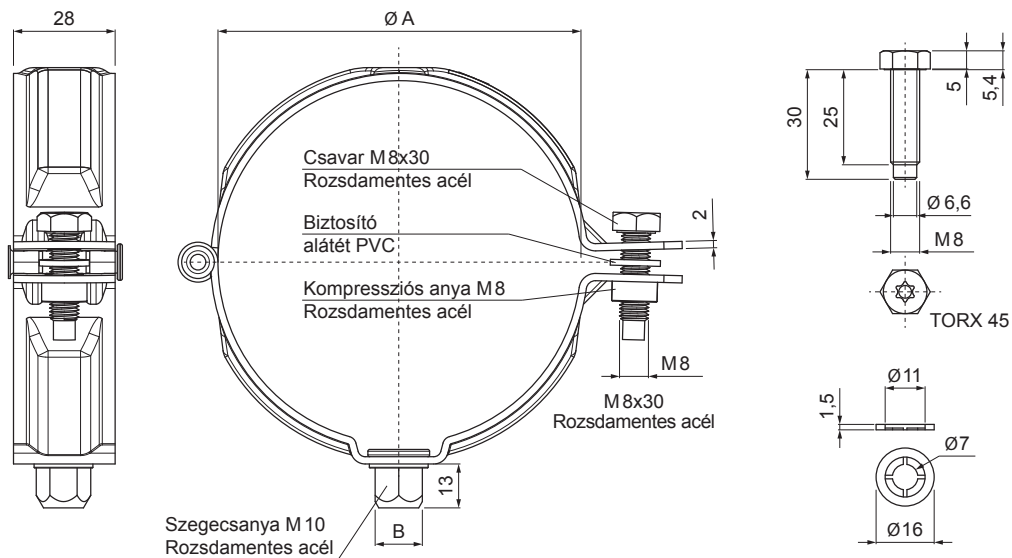

MŰSZAKI LAP

BILINCSFEJ MENETES M 10

W-WOB

B Alumínium színes – Fehér – RAL 9010

Méretek [mm]		
Néviéges méret	Ø A	B
60	60	13
80	80	13
100	100	13
120	120	13
150	150	13

INDEX	VÁLTOZÁS	DÁTUM	ALÁÍRÁS	KJG QUALITY®	Scan code for 3D model	
ANYAGMÁRKA			H.O.	TÖMEG kg	MÉRET	
MÉRET, FÉLKÉSZ TERMÉK				STN	OSZTÁLYOZÁSI SZÁM	
SEGÉDBERENDEZÉS				MEGJEGYZÉS	POZÍCIÓSZÁM	
KIDOLGOZTA Ing. Kluska M.				KORÁBBI RAJZ	RAJZSZÁM	
KIPRÓBÁLTA				NÉV		
TECHNOLÓGUS				Bilincsfej menetes M 10		
NÉV				Lapok száma	W-WOB Lap	