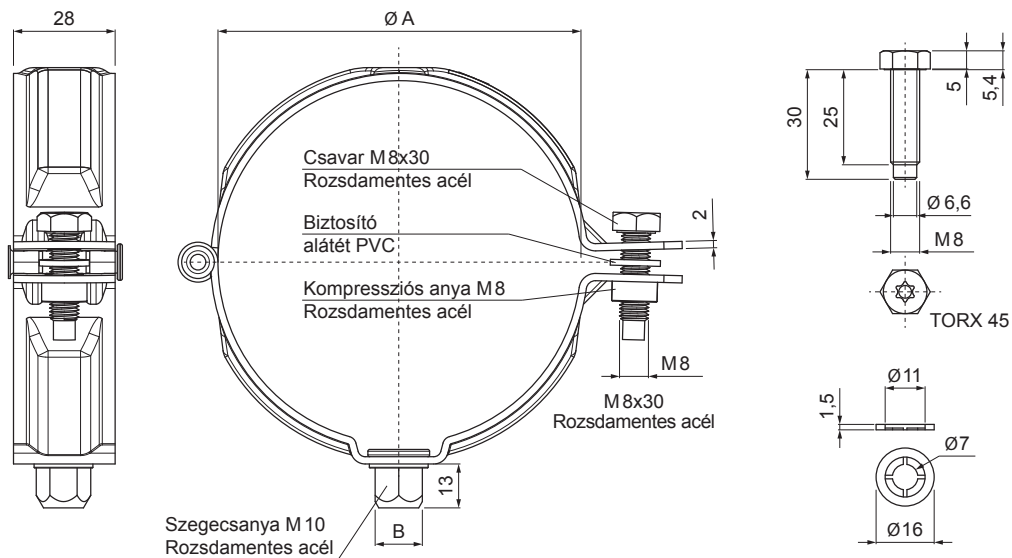

# BILINCSFEJ MENETES M 10

W-WOB

**ZS** Alumínium színes – Cinkszürke – RAL extra

Méretek [mm]		
Néviéges méret	Ø A	B
60	60	13
80	80	13
100	100	13
120	120	13
150	150	13

INDEX	VÁLTOZÁS	DÁTUM	ALÁÍRÁS	<b>KJG</b> QUALITY®	Scan code for 3D model	
ANYAGMÁRKA		H.O.		TÖMEG kg	MÉRET	
MÉRET, FÉLKÉSZ TERMÉK				STN		OSZTÁLYOZÁSI SZÁM
SEGÉDBERENDEZÉS				MEGJEGYZÉS		POZÍCIÓSZÁM
KIDOLGOZTA Ing. Kluska M.		TECHNOLÓGUS		KORÁBBI RAJZ		RAJZSZÁM
KIPRÓBÁLTA				KORÁBBI RAJZ		RAJZSZÁM
TECHNOLÓGUS				KORÁBBI RAJZ		RAJZSZÁM
NÉV Bilincsfej menetes M10				Lapok száma		W-WOB Lap