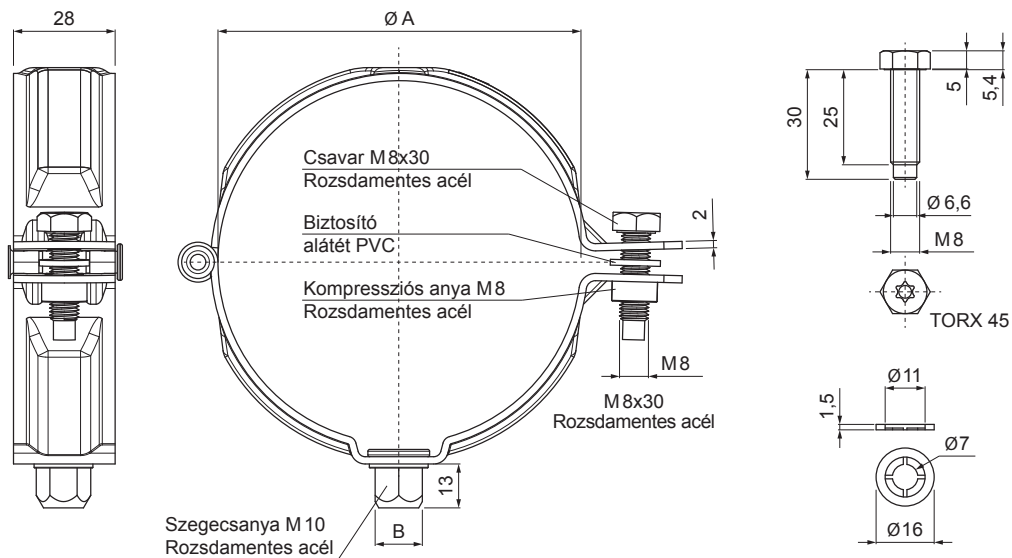

# BILINCSFEJ MENETES M 10

W-WOB

**PZ** Alumínium színes – Patina zöld – RAL extra

Méretek [mm]		
Névi méret	Ø A	B
60	60	13
80	80	13
100	100	13
120	120	13
150	150	13

INDEX	VÁLTOZÁS	DÁTUM	ALÁÍRÁS	<b>KJG</b> QUALITY®	Scan code for 3D model	
ANYAGMÁRKA			H.O.	TÖMEG kg	MÉRET	
MÉRET, FÉLKÉSZ TERMÉK				STN	OSZTÁLYOZÁSI SZÁM	
SEGÉDBERENDEZÉS				MEGJEGYZÉS	POZÍCIÓSZÁM	
KIDOLGOZTA Ing. Kluska M.				KORÁBBI RAJZ	RAJZSZÁM	
KIPRÓBÁLTA				NÉV		
TECHNOLÓGUS				Bilincsfej menetes M10		
Lapok száma				W-WOB		
				Lap		