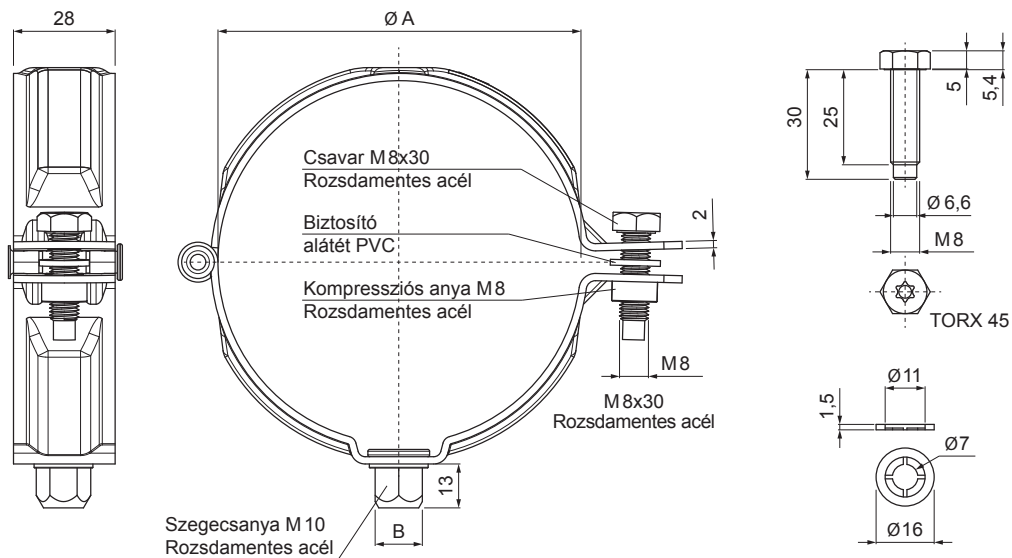

MŰSZAKI LAP

BILINCSFEJ MENETES M 10

W-WOB

PM Alumínium színes – Patina réz – RAL extra

Méretek [mm]		
Néviéges méret	Ø A	B
60	60	13
80	80	13
100	100	13
120	120	13
150	150	13

INDEX	VÁLTOZÁS	DÁTUM	ALÁÍRÁS	KJG QUALITY®	Scan code for 3D model	
ANYAGMÁRKA			H.O.	TÖMEG kg	MÉRET	
MÉRET, FÉLKÉSZ TERMÉK				STN	OSZTÁLYOZÁSI SZÁM	
SEGÉDBERENDEZÉS				MEGJEGYZÉS	POZÍCIÓSZÁM	
KIDOLGOZTA Ing. Kluska M.				KORÁBBI RAJZ	RAJZSZÁM	
KIPRÓBÁLTA				NÉV		
TECHNOLÓGUS				Bilincsfej menetes M10		
NÉV				Lapok száma	W-WOB Lap	