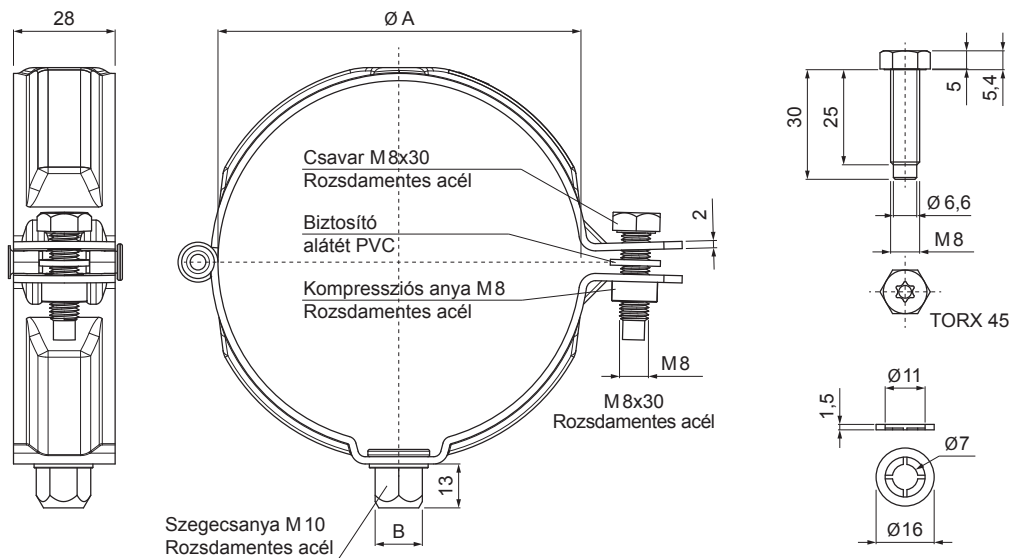

MŰSZAKI LAP

BILINCSFEJ MENETES M 10

W-WOB

W Alumínium – Natur

Méretek [mm]		
Néviéges méret	Ø A	B
60	60	13
80	80	13
100	100	13
120	120	13
150	150	13

INDEX	VÁLTOZÁS	DÁTUM	ALÁÍRÁS	KJG QUALITY®	Scan code for 3D model	
ANYAGMÁRKA			H.O.	TÖMEG kg	MÉRET	
MÉRET, FÉLKÉSZ TERMÉK				STN	OSZTÁLYOZÁSI SZÁM	
SEGÉDBERENDEZÉS				MEGJEGYZÉS	POZÍCIÓSZÁM	
KIDOLGOZTA Ing. Kluska M.				KORÁBBI RAJZ	RAJZSZÁM	
KIPRÓBÁLTA						
TECHNOLÓGUS			TECHNOLÓGUS			
NÉV			Bilincsfej menetes M 10		Lapok száma	W-WOB Lap