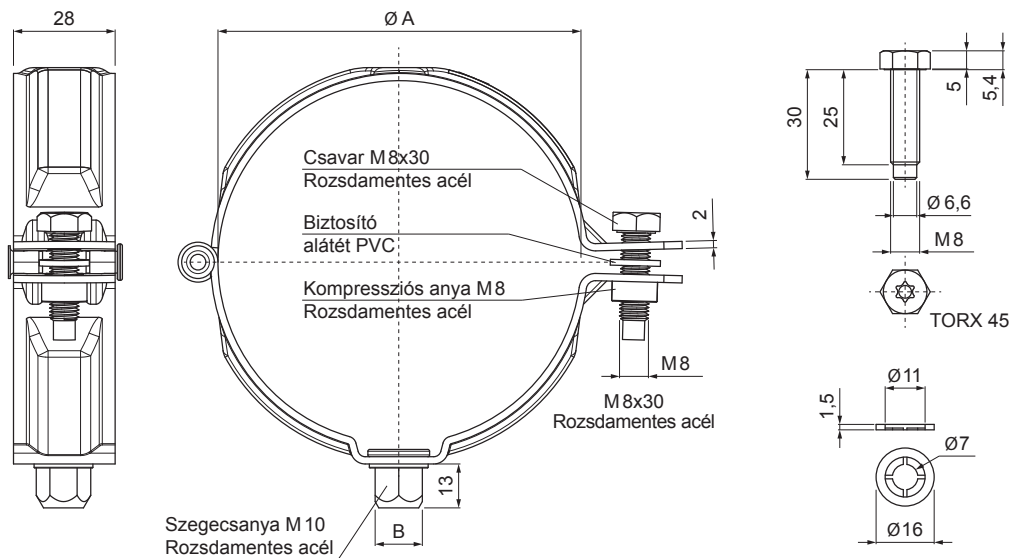

MŰSZAKI LAP

BILINCSFEJ MENETES M 10

W-WOB

W Alumínium – Natur

Méretek [mm]		
Néviéges méret	Ø A	B
60	60	13
80	80	13
100	100	13
120	120	13
150	150	13

INDEX	VÁLTOZÁS	DÁTUM	ALÁÍRÁS	KJG QUALITY®		Scan code for 3D model	QR
ANYAGMÁRKA			H.O.	TÖMEG kg		MÉRET	
MÉRET, FÉLKÉSZ TERMÉK				STN		OSZTÁLYOZÁSI SZÁM	
SEGÉDBERENDEZÉS				MEGJEGYZÉS		POZÍCIÓSZÁM	
KIDOLGOZTA Ing. Kluska M.				KORÁBBI RAJZ		RAJZSZÁM	
KIPRÓBÁLTA				TECHNOLÓGUS		RAJZSZÁM	
TECHNOLÓGUS				NÉV		RAJZSZÁM	
Bilincsfej menetes M 10				Lapok száma		W-WOB Lap	