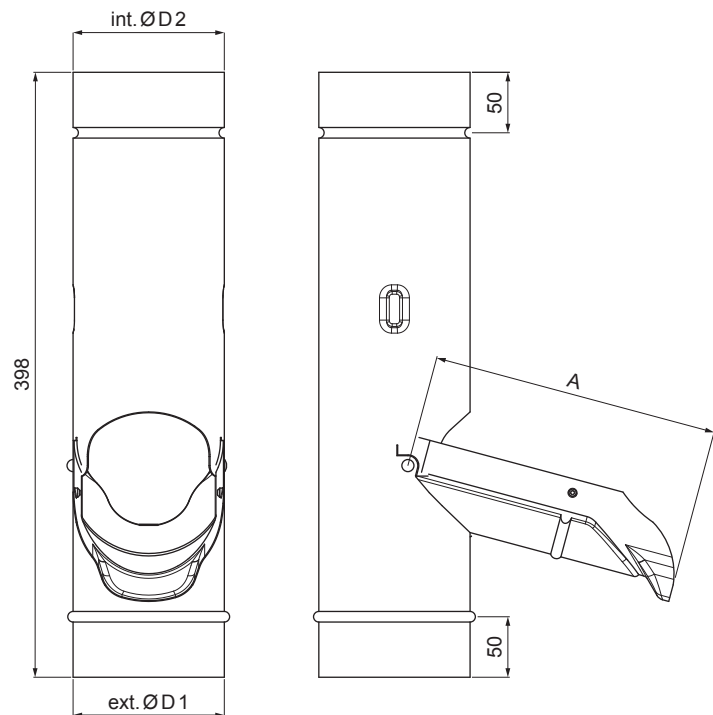

MŰSZAKI LAP ESŐLOPÓ

W-WZV

AN Alumínium színes – Antracit – RAL 7016

INDEX	VÁLTOZÁS	DÁTUM	ALÁÍRÁS	KJG	Scan code for 3D model	
ANYAGMÁRKA			H.O.	TÖMEG kg	MÉRET	
MÉRET, FÉLKÉSZ TERMÉK				STN	OSZTÁLYOZÁSI SZÁM	
SEGÉDBERENDEZÉS				MEGJEGYZÉS	POZÍCIÓSZÁM	
KIDOLGOZTA Ing. Kluska M.				KORÁBBI RAJZ	RAJZSZÁM	
KIPRÓBÁLTA						
TECHNOLÓGUS			TECHNOLÓGUS			
NÉV			Esőlopó		Lapok száma	W-WZV Lap

Létrehozva: 22.04.2026 14:13:39

Műszaki változások fenntartva

Méretek [mm]			
Néviéges méret	A	ØD 1	ØD 2
80	150	80	80
100	190	100	100
120	230	120	120