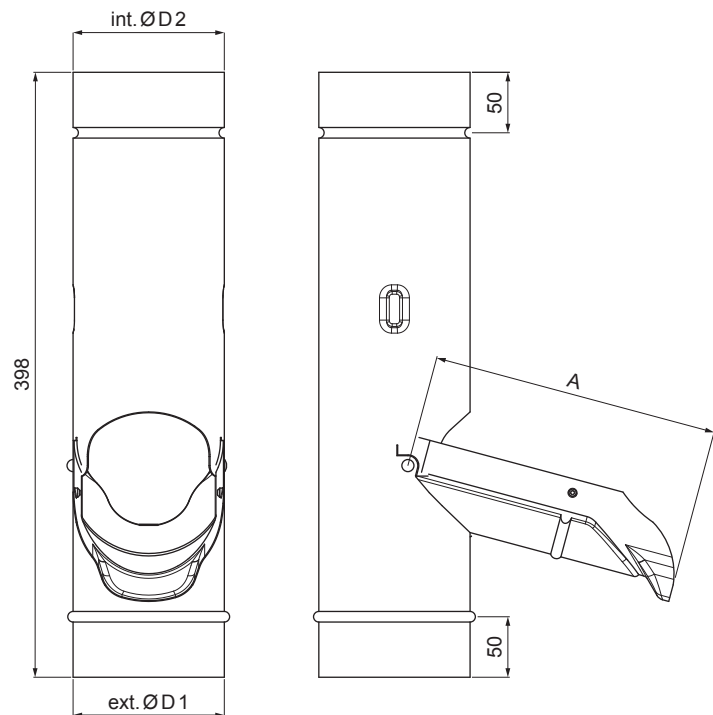

# MŰSZAKI LAP ESŐLOPÓ

## W-WZV

**AN** Alumínium színes – Antracit – RAL 7016

Méretek [mm]			
Néviéges méret	A	ØD 1	ØD 2
80	150	80	80
100	190	100	100
120	230	120	120

INDEX	VÁLTOZÁS	DÁTUM	ALÁÍRÁS		
ANYAGMÁRKA			H.O.	TÖMEG kg	MÉRET
MÉRET, FÉLKÉSZ TERMÉK					
SEGÉDBERENDEZÉS				STN	OSZTÁLYOZÁSI SZÁM
KIDOLGOZTA	Ing. Kluska M.			MEGJEGYZÉS	POZÍCIÓSZÁM
KIPRÓBÁLTA					
TECHNOLÓGUS	TECHNOLÓGUS			KORÁBBI RAJZ	RAJZSZÁM
NÉV					
Esőlopó			Lapok száma	W-WZV	Lap