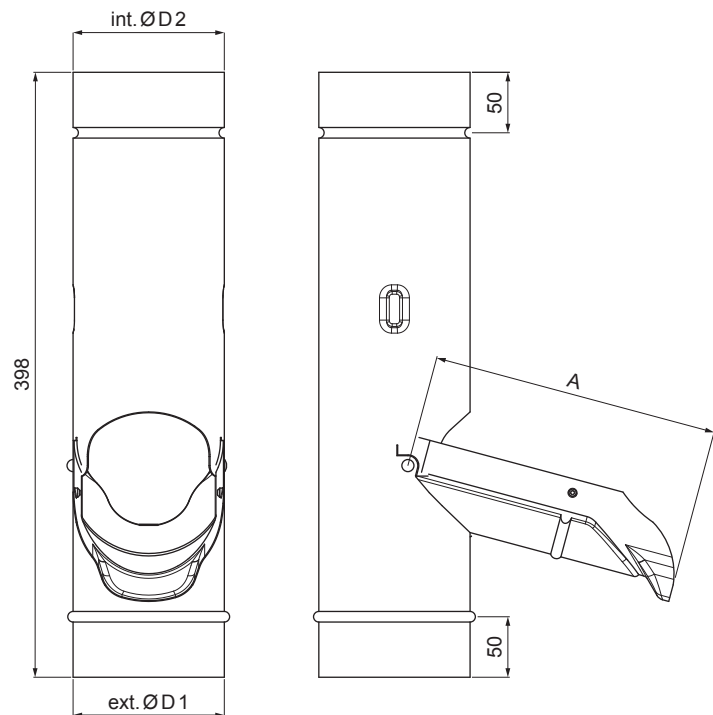

# MŰSZAKI LAP ESŐLOPÓ

# W-WZV

**TM** Alumínium színes – Barna – RAL 8028

INDEX	VÁLTOZÁS	DÁTUM	ALÁÍRÁS	<b>KJG</b>	Scan code for 3D model	
				QUALITY®		
ANYAGMÁRKA			H.O.	TÖMEG kg	MÉRET	
MÉRET, FÉLKÉSZ TERMÉK				STN	OSZTÁLYOZÁSI SZÁM	
SEGÉDBERENDEZÉS				MEGJEGYZÉS	POZÍCIÓSZÁM	
KIDOLGOZTA	Ing. Kluska M.			KORÁBBI RAJZ	RAJZSZÁM	
KIPRÓBÁLTA			TECHNOLÓGUS			
NÉV				Lapok száma		
Esőlopó				W-WZV		
				Lap		

Létrehozva: 04.06.2026 14:22:15

Műszaki változások fenntartva

Méretek [mm]			
Néviéges méret	A	ØD 1	ØD 2
80	150	80	80
100	190	100	100
120	230	120	120