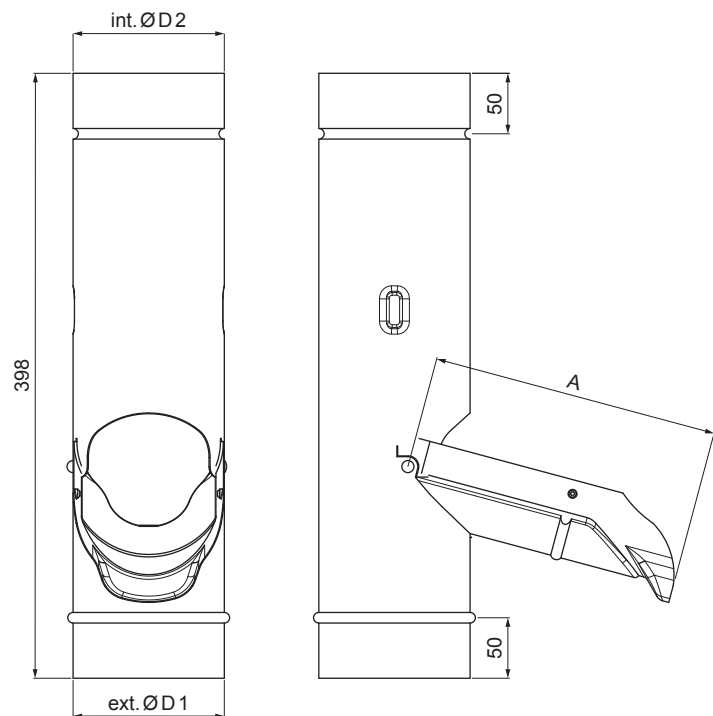

MŰSZAKI LAP ESŐLOPÓ

W-WZV

TM Alumínium színes – Barna – RAL 8028

INDEX	VÁLTOZÁS	DÁTUM	ALÁÍRÁS	KJG QUALITY®	Scan code for 3D model	
ANYAGMÁRKA			H.O.	TÖMEG kg	MÉRET	
MÉRET, FÉLKÉSZ TERMÉK				STN	OSZTÁLYOZÁSI SZÁM	
SEGÉDBERENDEZÉS				MEGJEGYZÉS	POZÍCIÓSZÁM	
KIDOLGOZTA Ing. Kluska M.				KORÁBBI RAJZ	RAJZSZÁM	
KIPRÓBÁLTA						
TECHNOLÓGUS			TECHNOLÓGUS			
NÉV			Esőlopó		Lapok száma	W-WZV Lap

Létrehozva: 20.04.2026 10:59:50

Műszaki változások fenntartva

Méretek [mm]			
Néviéges méret	A	ØD 1	ØD 2
80	150	80	80
100	190	100	100
120	230	120	120