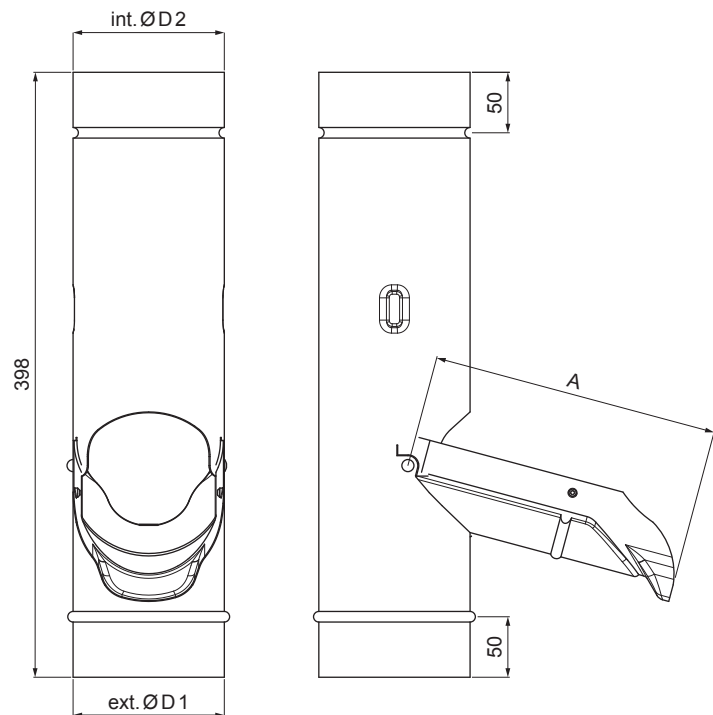

MŰSZAKI LAP ESŐLOPÓ

W-WZV

ZH Alumínium színes – Zöld-barna – RAL 7013

| Méretek [mm] | | | |
|----------------|-----|------|------|
| Néviéges méret | A | ØD 1 | ØD 2 |
| 80 | 150 | 80 | 80 |
| 100 | 190 | 100 | 100 |
| 120 | 230 | 120 | 120 |

| | | | | | | |
|-----------------------|----------------|-----------------|--------------|------------------------|------------------------|-----|
| INDEX | VÁLTOZÁS | DÁTUM | ALÁÍRÁS | KJG QUALITY® | Scan code for 3D model | |
| ANYAGMÁRKA | | H.O. | TÖMEG kg | MÉRET | | |
| MÉRET, FÉLKÉSZ TERMÉK | | SEGÉDBERENDEZÉS | | STN | OSZTÁLYOZÁSI SZÁM | |
| KIDOLGOZTA | Ing. Kluska M. | MEGJEGYZÉS | | POZÍCIÓSZÁM | | |
| KIPRÓBÁLTA | TECHNOLÓGUS | | KORÁBBI RAJZ | RAJZSZÁM | | |
| NÉV | | Esőlopó | | Lapok száma | W-WZV | Lap |