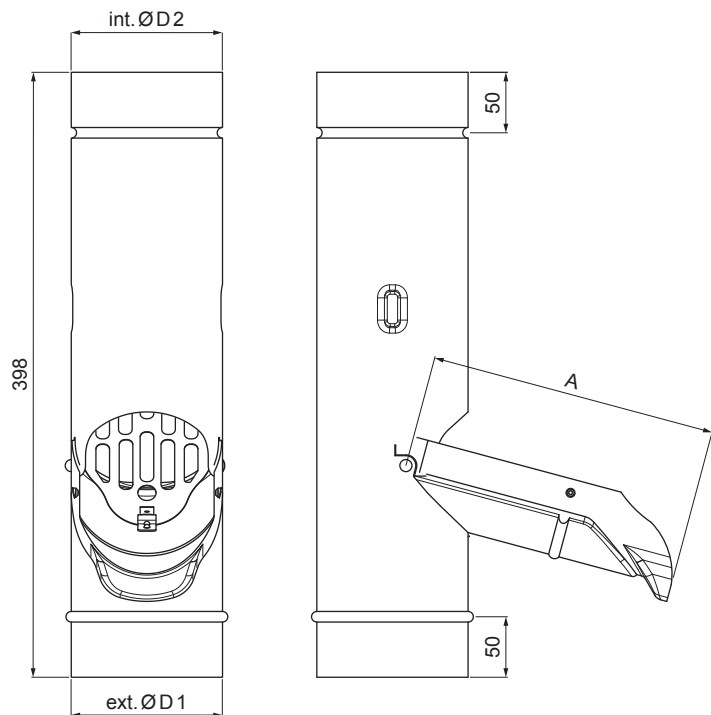

# ESŐLOPÓ SZÜRÖVEL

# W-WZVS

**W** Alumínium – Natur

Méretek [mm]			
Néviéges méret	A	ØD 1	ØD 2
80	150	80	80
100	190	100	100
120	230	120	120

INDEX	VÁLTOZÁS	DÁTUM	ALÁÍRÁS		
ANYAGMÁRKA			H.O.	TÖMEG kg	MÉRET
MÉRET, FÉLKÉSZ TERMÉK					
SEGÉDBERENDEZÉS				STN	OSZTÁLYOZÁSI SZÁM
KIDOLGOZTA	Ing. Kluska M.			MEGJEGYZÉS	POZÍCIÓSZÁM
KIPRÓBÁLTA					
TECHNOLÓGUS	TECHNOLÓGUS			KORÁBBI RAJZ	RAJZSZÁM
NÉV	Esőlopó szűrővel			Lapok száma	W-WZVS Lap