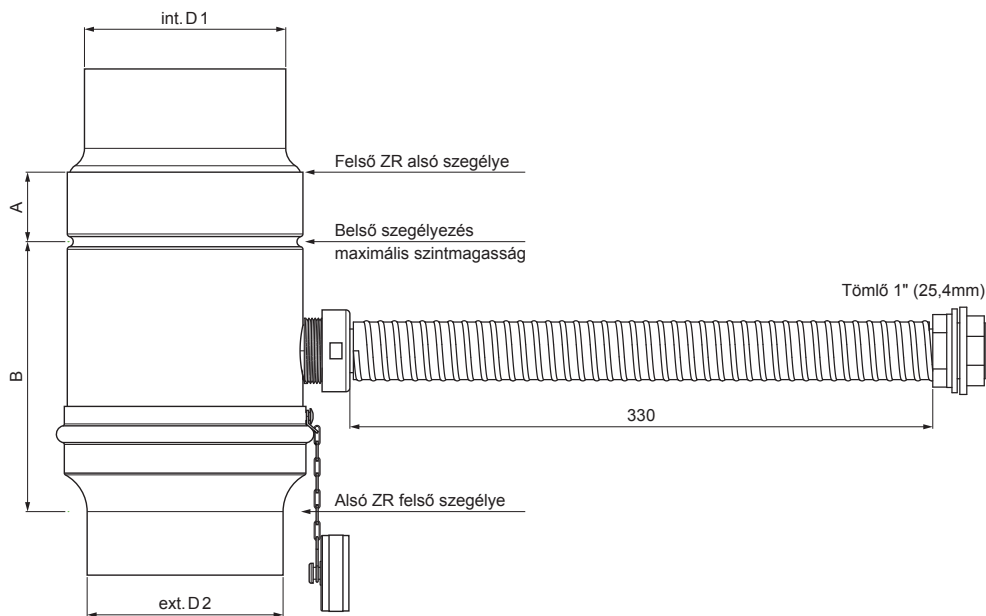

# ESŐLOPÓ TÖMLŐVEL

# W-WZVHA

**TM** Alumínium színes – Barna – RAL 8028

|                       |                  |       |              |                        |                        |     |
|-----------------------|------------------|-------|--------------|------------------------|------------------------|-----|
| INDEX                 | VÁLTOZÁS         | DÁTUM | ALÁÍRÁS      | <b>KJG</b><br>QUALITY® | Scan code for 3D model |     |
| ANYAGMÁRKÁ            |                  | H.O.  | TÖMEG kg     | MÉRET                  |                        |     |
| MÉRET, FÉLKÉSZ TERMÉK |                  |       | STN          | OSZTÁLYOZÁSI SZÁM      |                        |     |
| SEGÉDBERENDEZÉS       |                  |       | MEGJEGYZÉS   | POZÍCIÓSZÁM            |                        |     |
| KIDOLGOZTA            | Ing. Kluska M.   |       | KORÁBBI RAJZ | RAJZSZÁM               |                        |     |
| KIPRÓBÁLTA            |                  |       |              |                        |                        |     |
| TECHNOLÓGUS           | TECHNOLÓGUS      |       |              |                        |                        |     |
| NÉV                   | Esőlopó tömlővel |       | Lapok száma  | W-WZVHA                |                        | Lap |

Létrehozva: 20.04.2026 11:00:48

Műszaki változások fenntartva

| Méretek [mm]   |       |       |    |     |
|----------------|-------|-------|----|-----|
| Néviéges méret | Ø D 1 | Ø D 2 | A  | B   |
| 120            | 120,1 | 119,4 | 65 | 130 |