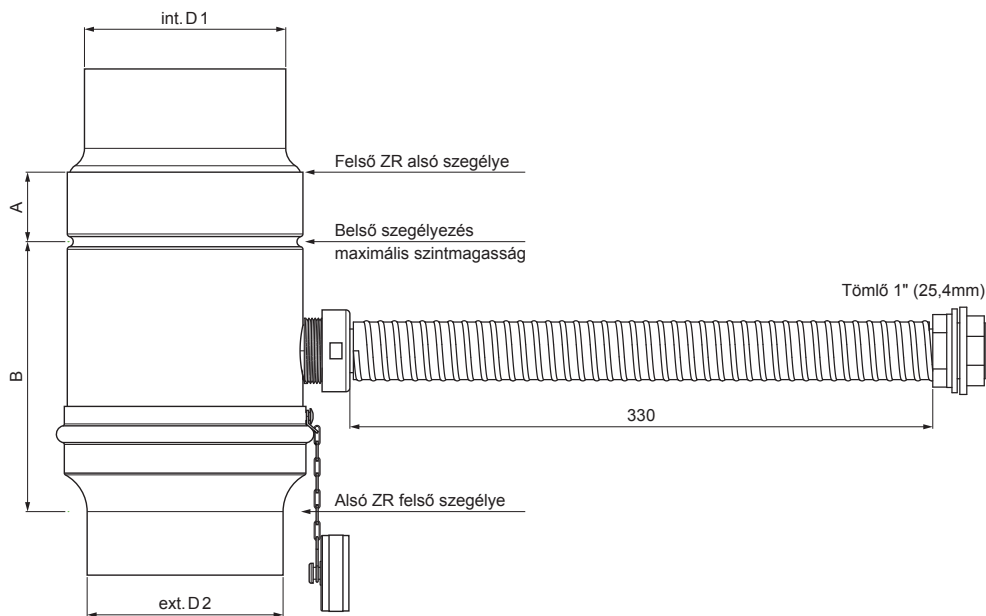

MŰSZAKI LAP

ESŐLOPÓ TÖMLŐVEL

W-WZVHA

MH Alumínium színes – Cserépszín – RAL 8004

INDEX	VÁLTOZÁS	DÁTUM	ALÁÍRÁS	KJG	Scan code for 3D model
				QUALITY	
ANYAGMÁRKA	H.O.		TÖMEG kg	MÉRET	
MÉRET, FÉLKÉSZ TERMÉK			STN	OSZTÁLYOZÁSI SZÁM	
SEGÉDBERENDEZÉS			MEGJEGYZÉS	POZÍCIÓSZÁM	
KIDOLGOZTA Ing. Kluska M.			KORÁBBI RAJZ	RAJZSZÁM	
KIPRÓBÁLTA					
TECHNOLÓGUS	TECHNOLÓGUS				
NÉV	Esőlopó tömlővel		Lapok száma	W-WZVHA	Lap

Létrehozva: 06.06.2026 18:44:30

Műszaki változások fenntartva

Méretek [mm]				
Néviéges méret	Ø D 1	Ø D 2	A	B
120	120,1	119,4	65	130