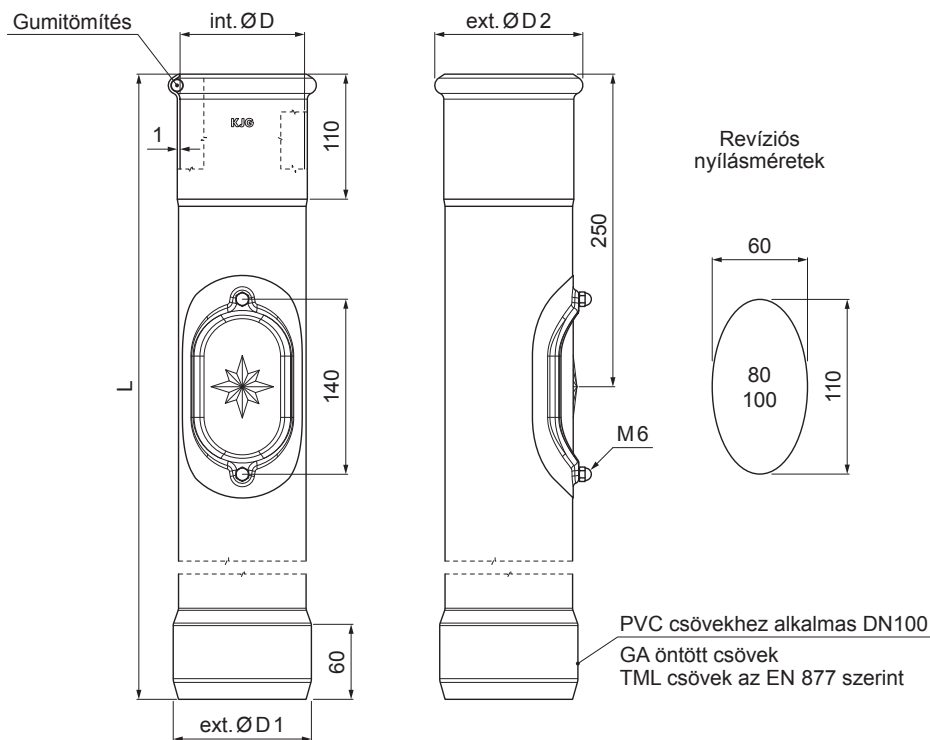

MŰSZAKI LAP

REVISO ÁLLVÁNYCSŐ SZÍN

W-WOZR

AN Szín : Alumínium színes – Antracit – RAL 7016
Anyag: Acél – Natur

INDEX	VÁLTOZÁS	DÁTUM	ALÁÍRÁS	KJG QUALITY®	Scan code for 3D model	
ANYAGMÁRKA			H.O.	TÖMEG kg	MÉRET	
MÉRET, FÉLKÉSZ TERMÉK			STN		OSZTÁLYOZÁSI SZÁM	
SEGÉDBERENDEZÉS			MEGJEGYZÉS		POZÍCIÓSZÁM	
KIDOLGOZTA Ing. Kluska M.			TECHNOLÓGUS		KORÁBBI RAJZ	
KIPRÓBÁLTA			RAJZSZÁM		RAJZSZÁM	
TECHNOLÓGUS			NÉV		Lapok száma	
Reviso állványcső szín			W-WOZR		Lap	

Létrehozva: 06.06.2026 07:27:44

Műszaki változások fenntartva

Méretek [mm]				
Néviéges méret	ØD	ØD1	ØD2	L
80	81	110	101	1000
100	101	110	118	1000
100	101	110	118	1500