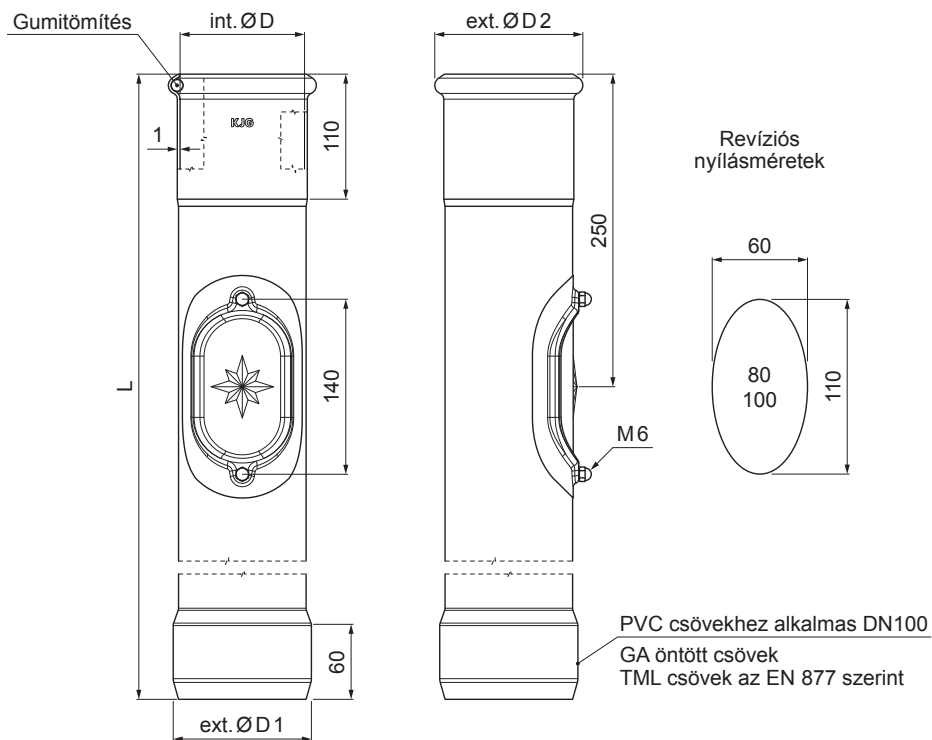

MŰSZAKI LAP

REVISO ÁLLVÁNYCSŐ SZÍN

W-WOZR

AN Szín : Alumínium színes – Antracit – RAL 7016
Anyag: Acél – Natur

INDEX	VÁLTOZÁS	DÁTUM	ALÁÍRÁS	KJG QUALITY®	Scan code for 3D model	
ANYAGMÁRKA			H.O.	TÖMEG kg	MÉRET	
MÉRET, FÉLKÉSZ TERMÉK				STN	OSZTÁLYOZÁSI SZÁM	
SEGÉDBERENDEZÉS				MEGJEGYZÉS	POZÍCIÓSZÁM	
KIDOLGOZTA Ing. Kluska M.				KORÁBBI RAJZ	RAJZSZÁM	
KIPRÓBÁLTA		TECHNOLÓGUS				
NÉV				Lapok száma	W-WOZR	Lap
Reviso állványcső szín						

Létrehozva: 21.04.2026 16:57:15

Műszaki változások fenntartva

Méretetek [mm]				
Néviéges méret	ØD	ØD1	ØD2	L
80	81	110	101	1000
100	101	110	118	1000
100	101	110	118	1500