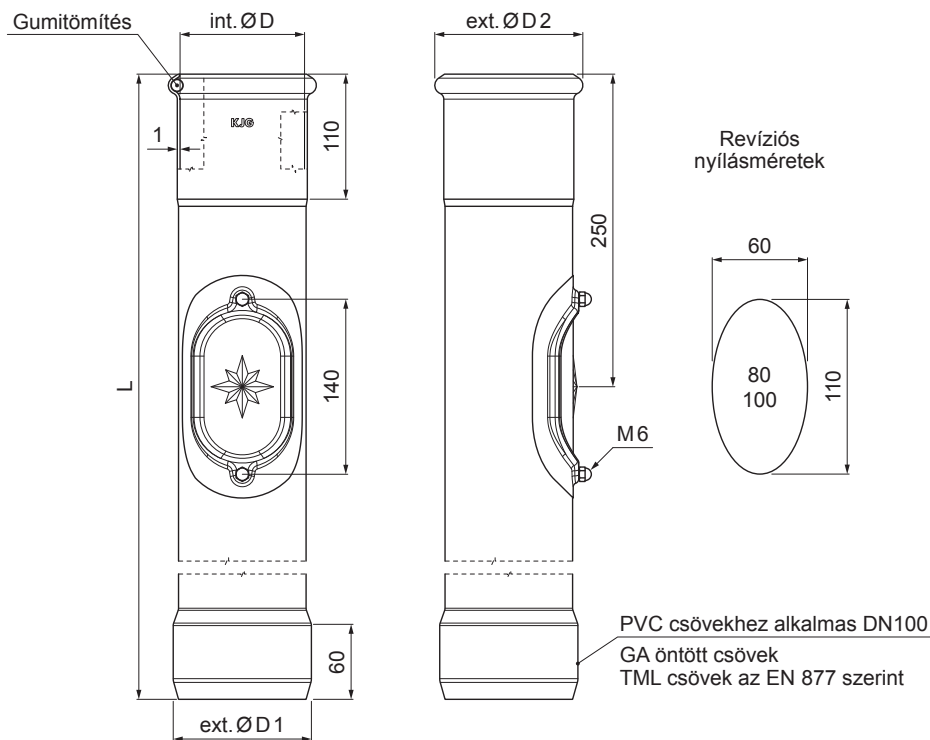

MŰSZAKI LAP

REVISO ÁLLVÁNYCSŐ SZÍN

W-WOZR

TM Szín : Alumínium színes – Barna – RAL 8028
Anyag: Acél – Natur

INDEX	VÁLTOZÁS	DÁTUM	ALÁÍRÁS	KJG QUALITY®	Scan code for 3D model	
ANYAGMÁRKA			H.O.	TÖMEG kg	MÉRET	
MÉRET, FÉLKÉSZ TERMÉK				STN	OSZTÁLYOZÁSI SZÁM	
SEGÉDBERENDEZÉS				MEGJEGYZÉS	POZÍCIÓSZÁM	
KIDOLGOZTA Ing. Kluska M.				KORÁBBI RAJZ	RAJZSZÁM	
KIPRÓBÁLTA		TECHNOLÓGUS		RAJZSZÁM		
NÉV				Lapok száma		
Reviso állványcső szín				W-WOZR		
				Lap		

Létrehozva: 06.06.2026 11:49:57

Műszaki változások fenntartva

Méretetek [mm]				
Néviéges méret	ØD	ØD1	ØD2	L
80	81	110	101	1000
100	101	110	118	1000
100	101	110	118	1500