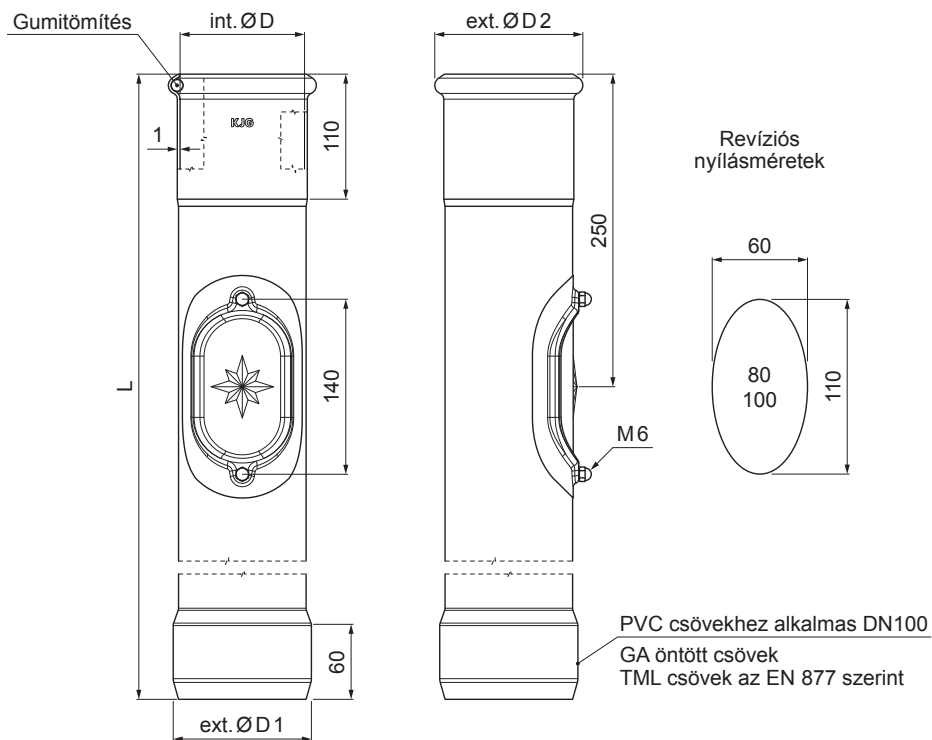

MŰSZAKI LAP

# W-WOZR

**TM** Szín : Alumínium színes – Barna – RAL 8028  
Anyag: Acél – Natur

INDEX	VÁLTOZÁS	DÁTUM	ALÁÍRÁS	<b>KJG</b> QUALITY®	Scan code for 3D model	
ANYAGMÁRKA			H.O.	TÖMEG kg	MÉRET	
MÉRET, FÉLKÉSZ TERMÉK				STN	OSZTÁLYOZÁSI SZÁM	
SEGÉDBERENDEZÉS				MEGJEGYZÉS	POZÍCIÓSZÁM	
KIDOLGOZTA Ing. Kluska M.				KORÁBBI RAJZ	RAJZSZÁM	
KIPRÓBÁLTA		TECHNOLÓGUS		RAJZSZÁM		
NÉV				Lapok száma	Lap	
Reviso állványcső szín				W-WOZR		

Létrehozva: 22.04.2026 03:39:08

Műszaki változások fenntartva

Méretek [mm]				
Néviéges méret	ØD	ØD1	ØD2	L
80	81	110	101	1000
100	101	110	118	1000
100	101	110	118	1500