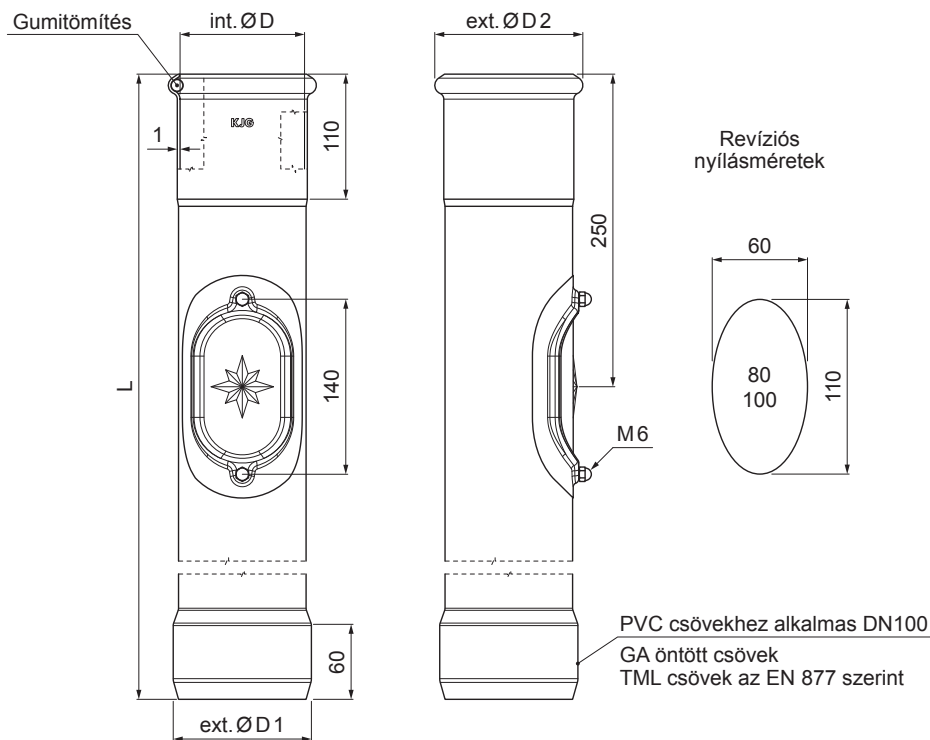

# W-WOZR

**SS** Szín : Alumínium színes – Egérszürke – RAL 7005  
Anyag: Acél – Natur

INDEX	VÁLTOZÁS	DÁTUM	ALÁÍRÁS	<b>KJG</b> QUALITY®	Scan code for 3D model	
ANYAGMÁRKA			H.O.	TÖMEG kg	MÉRET	
MÉRET, FÉLKÉSZ TERMÉK				STN	OSZTÁLYOZÁSI SZÁM	
SEGÉDBERENDEZÉS				MEGJEGYZÉS	POZÍCIÓSZÁM	
KIDOLGOZTA	Ing. Kluska M.			KORÁBBI RAJZ	RAJZSZÁM	
KIPRÓBÁLTA			TECHNOLÓGUS			
NÉV				Lapok száma	W-WOZR	Lap
Reviso állványcső szín						

Létrehozva: 06.06.2026 13:10:23

Műszaki változások fenntartva

Méretetek [mm]				
Néviéges méret	ØD	ØD1	ØD2	L
80	81	110	101	1000
100	101	110	118	1000
100	101	110	118	1500