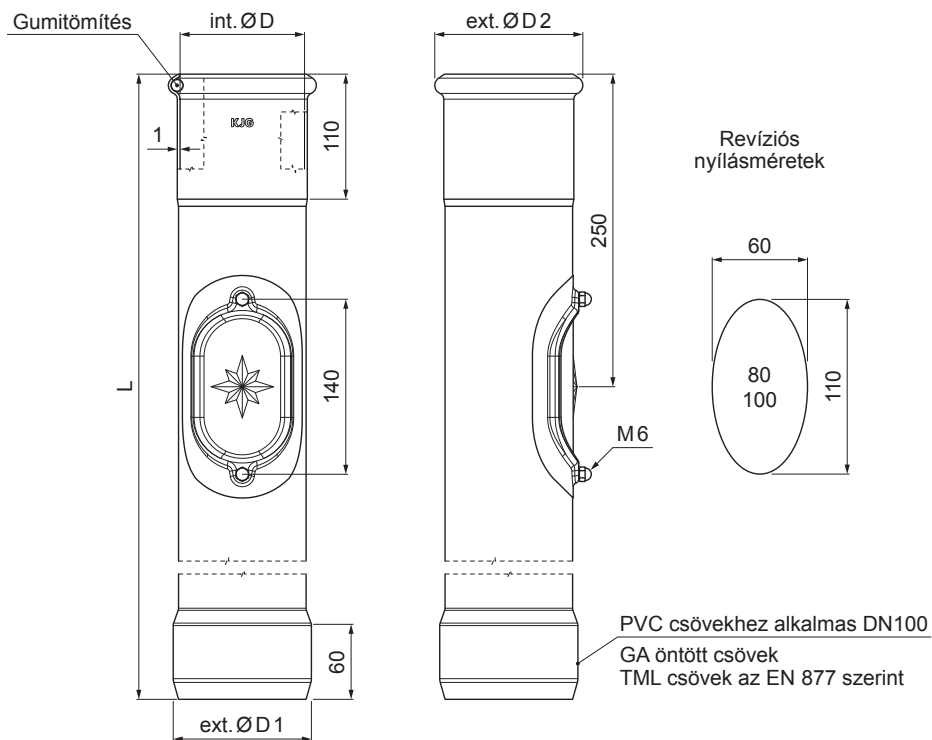

MŰSZAKI LAP

REVISO ÁLLVÁNYCSŐ SZÍN

W-WOZR

ZH Szín : Alumínium színes – Zöld-barna – RAL 7013
Anyag: Acél – Natur

INDEX	VÁLTOZÁS	DÁTUM	ALÁÍRÁS	KJG QUALITY®	Scan code for 3D model	
ANYAGMÁRKA			H.O.	TÖMEG kg	MÉRET	
MÉRET, FÉLKÉSZ TERMÉK				STN	OSZTÁLYOZÁSI SZÁM	
SEGÉDBERENDEZÉS				MEGJEGYZÉS	POZÍCIÓSZÁM	
KIDOLGOZTA Ing. Kluska M.				KORÁBBI RAJZ	RAJZSZÁM	
KIPRÓBÁLTA		TECHNOLÓGUS		RAJZSZÁM		
NÉV				Lap száma		
Reviso állványcső szín				W-WOZR		
				Lap		

Létrehozva: 21.04.2026 14:50:13

Műszaki változások fenntartva

Méretek [mm]				
Néviéges méret	ØD	ØD1	ØD2	L
80	81	110	101	1000
100	101	110	118	1000
100	101	110	118	1500