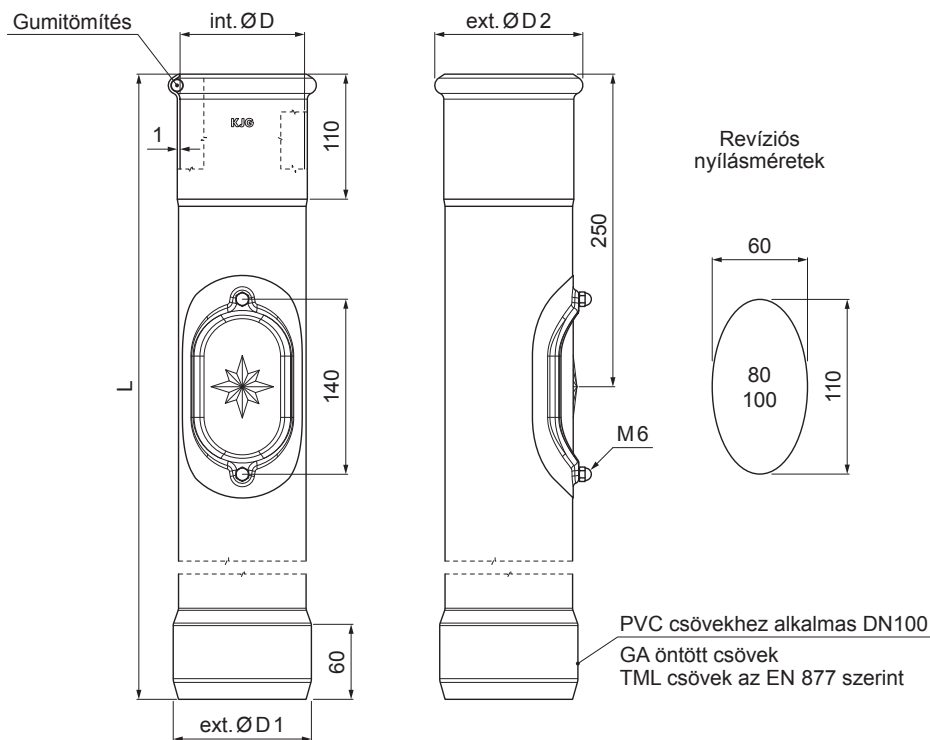

MŰSZAKI LAP

REVISO ÁLLVÁNYCSŐ SZÍN

W-WOZR

ZH Szín : Alumínium színes – Zöld-barna – RAL 7013
Anyag: Acél – Natur

INDEX	VÁLTOZÁS	DÁTUM	ALÁÍRÁS	KJG QUALITY®	Scan code for 3D model	
ANYAGMÁRKA			H.O.	TÖMEG kg	MÉRET	
MÉRET, FÉLKÉSZ TERMÉK				STN	OSZTÁLYOZÁSI SZÁM	
SEGÉDBERENDEZÉS				MEGJEGYZÉS	POZÍCIÓSZÁM	
KIDOLGOZTA Ing. Kluska M.				KORÁBBI RAJZ	RAJZSZÁM	
KIPRÓBÁLTA		TECHNOLÓGUS		RAJZSZÁM		
NÉV				Lapok száma		
Reviso állványcső szín				W-WOZR		
				Lap		

Létrehozva: 05.06.2026 17:58:03

Műszaki változások fenntartva

Méretek [mm]				
Néviéges méret	ØD	ØD1	ØD2	L
80	81	110	101	1000
100	101	110	118	1000
100	101	110	118	1500