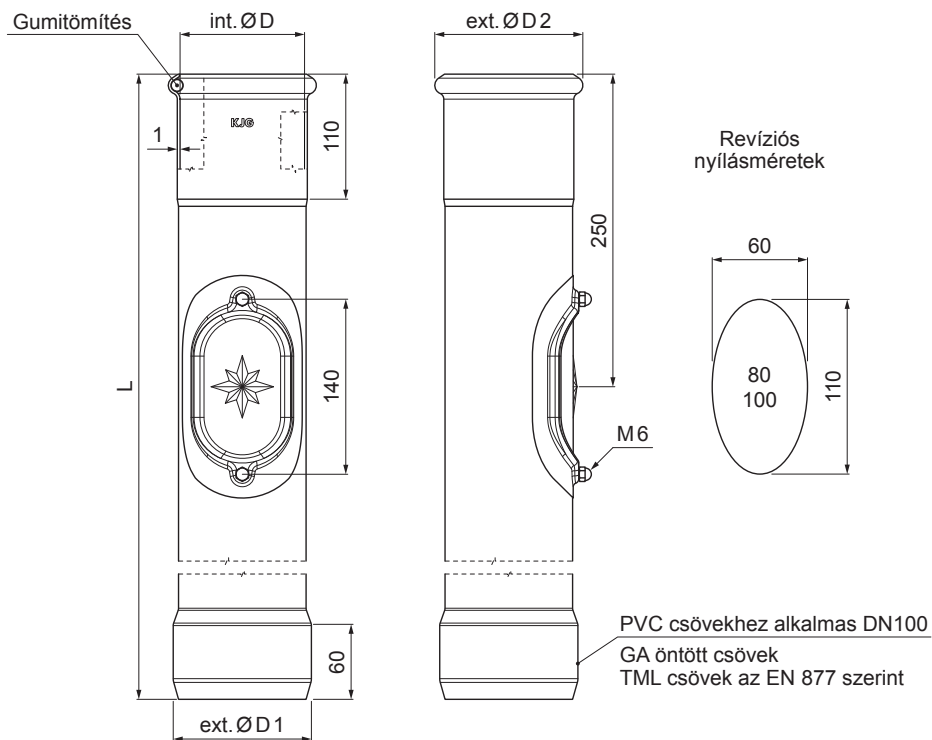

MŰSZAKI LAP

# W-WOZR

**BH** Szín : Alumínium színes – Világos ezüst – RAL 9006  
Anyag: Acél – Natur

INDEX	VÁLTOZÁS	DÁTUM	ALÁÍRÁS	<b>KJG</b> QUALITY®	Scan code for 3D model	
ANYAGMÁRKÁ			H.O.	TÖMEG kg	MÉRET	
MÉRET, FÉLKÉSZ TERMÉK				STN	OSZTÁLYOZÁSI SZÁM	
SEGÉDBERENDEZÉS				MEGJEGYZÉS	POZÍCIÓSZÁM	
KIDOLGOZTA Ing. Kluska M.				KORÁBBI RAJZ	RAJZSZÁM	
KIPRÓBÁLTA		TECHNOLÓGUS		RAJZSZÁM		
NÉV				Lapok száma	Lap	
Reviso állványcső szín				W-WOZR		

Létrehozva: 06.06.2026 10:32:33

Műszaki változások fenntartva

Méretek [mm]				
Néviéges méret	ØD	ØD1	ØD2	L
80	81	110	101	1000
100	101	110	118	1000
100	101	110	118	1500