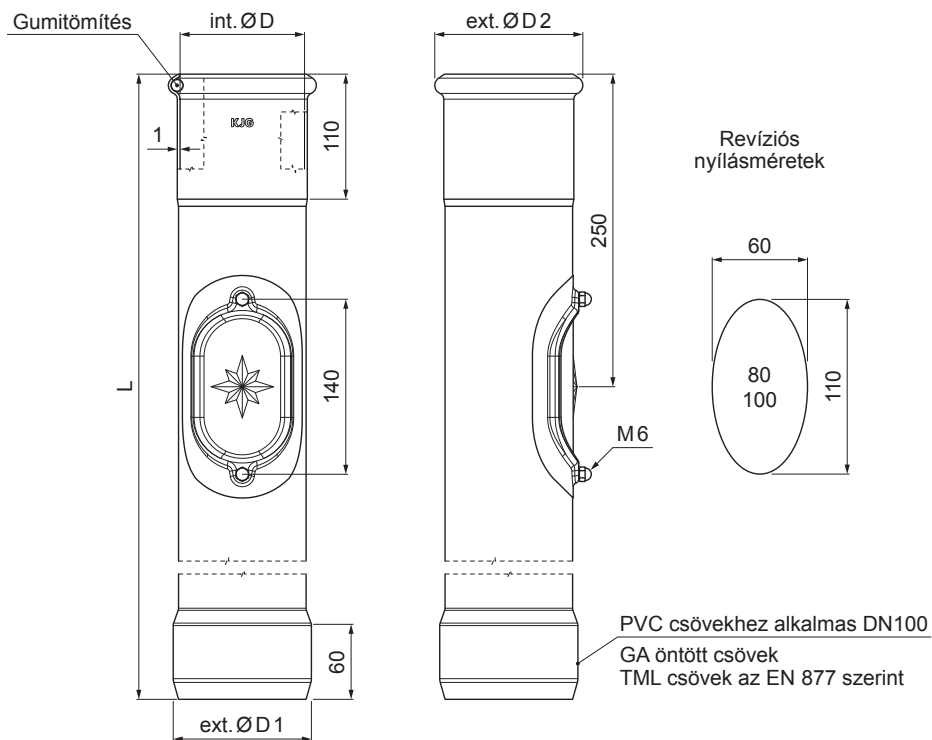

MŰSZAKI LAP

# W-WOZR

**BHT** Szín : Alumínium színes – Sötét ezüst – RAL 9007  
Anyag: Acél – Natur

INDEX	VÁLTOZÁS	DÁTUM	ALÁÍRÁS	<b>KJG</b> QUALITY®	Scan code for 3D model	
ANYAGMÁRKA			H.O.	TÖMEG kg	MÉRET	
MÉRET, FÉLKÉSZ TERMÉK				STN	OSZTÁLYOZÁSI SZÁM	
SEGÉDBERENDEZÉS				MEGJEGYZÉS	POZÍCIÓSZÁM	
KIDOLGOZTA	Ing. Kluska M.			KORÁBBI RAJZ	RAJZSZÁM	
KIPRÓBÁLTA			TECHNOLÓGUS			
NÉV				Lapok száma	W-WOZR	Lap
Reviso állványcső szín						

Létrehozva: 19.04.2026 16:27:24

Műszaki változások fenntartva

Méretek [mm]				
Néviéges méret	ØD	ØD1	ØD2	L
80	81	110	101	1000
100	101	110	118	1000
100	101	110	118	1500