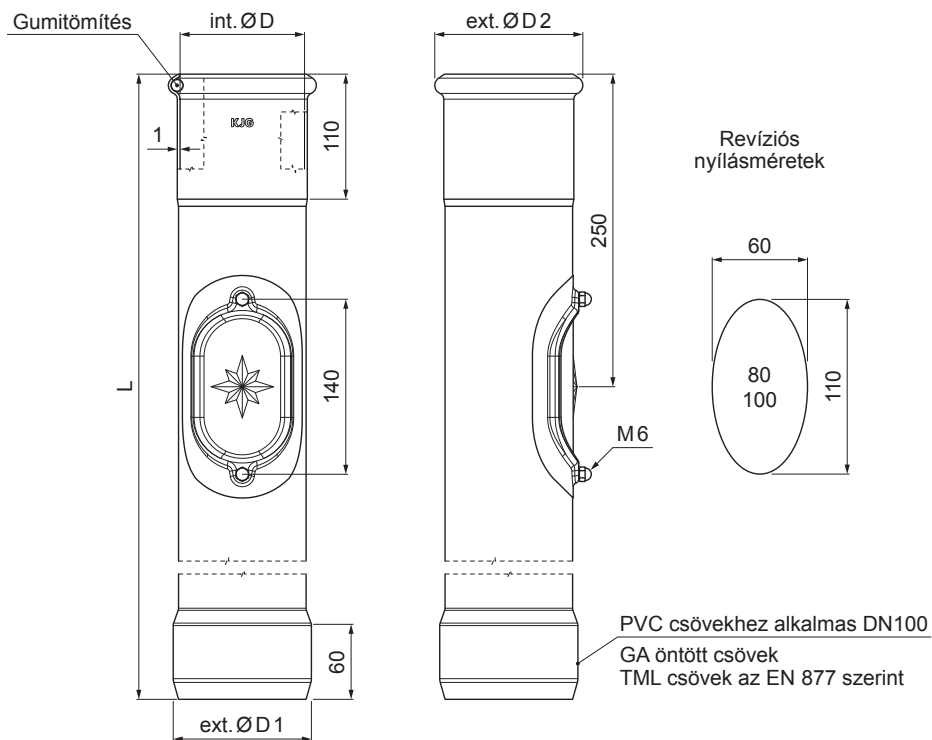

MŰSZAKI LAP

REVISO ÁLLVÁNYCSŐ SZÍN

W-WOZR

BHT Szín : Alumínium színes – Sötét ezüst – RAL 9007
Anyag: Acél – Natur

INDEX	VÁLTOZÁS	DÁTUM	ALÁÍRÁS	KJG QUALITY®	Scan code for 3D model	
ANYAGMÁRKA			H.O.	TÖMEG kg	MÉRET	
MÉRET, FÉLKÉSZ TERMÉK				STN	OSZTÁLYOZÁSI SZÁM	
SEGÉDBERENDEZÉS				MEGJEGYZÉS	POZÍCIÓSZÁM	
KIDOLGOZTA	Ing. Kluska M.			KORÁBBI RAJZ	RAJZSZÁM	
KIPRÓBÁLTA			TECHNOLÓGUS			
NÉV				Lapok száma	W-WOZR	Lap
Reviso állványcső szín						

Létrehozva: 19.04.2026 16:27:24

Műszaki változások fenntartva

Méretek [mm]				
Néviéges méret	ØD	ØD1	ØD2	L
80	81	110	101	1000
100	101	110	118	1000
100	101	110	118	1500