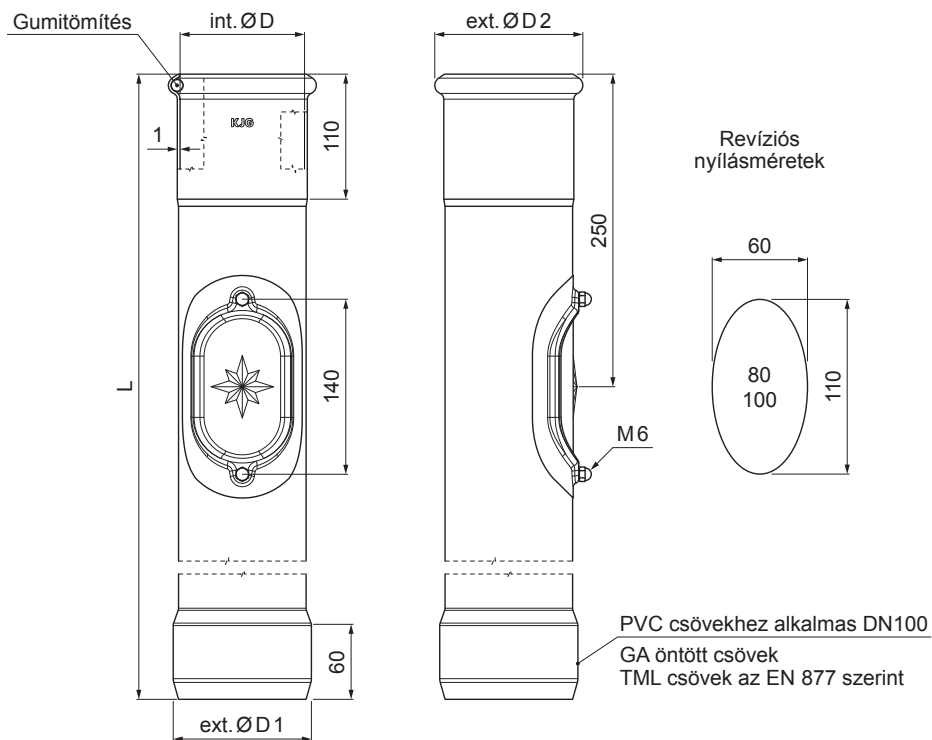

MŰSZAKI LAP

# W-WOZR

**MH** Szín : Alumínium színes – Cserépszín – RAL 8004  
 Anyag: Acél – Natur

Méretek [mm]				
Néviéges méret	ØD	ØD1	ØD2	L
80	81	110	101	1000
100	101	110	118	1000
100	101	110	118	1500

INDEX	VÁLTOZÁS	DÁTUM	ALÁÍRÁS	<b>KJG</b> QUALITY®	Scan code for 3D model	
ANYAGMÁRKA			H.O.	TÖMEG kg	MÉRET	
MÉRET, FÉLKÉSZ TERMÉK			STN		OSZTÁLYOZÁSI SZÁM	
SEGÉDBERENDEZÉS			MEGJEGYZÉS		POZÍCIÓSZÁM	
KIDOLGOZTA Ing. Kluska M.			KORÁBBI RAJZ		RAJZSZÁM	
KIPRÓBÁLTA			TECHNOLÓGUS		RAJZSZÁM	
TECHNOLÓGUS			NÉV		RAJZSZÁM	
NÉV			Reviso állványcső szín		W-WOZR	
Lapok száma			Lap		Lap	