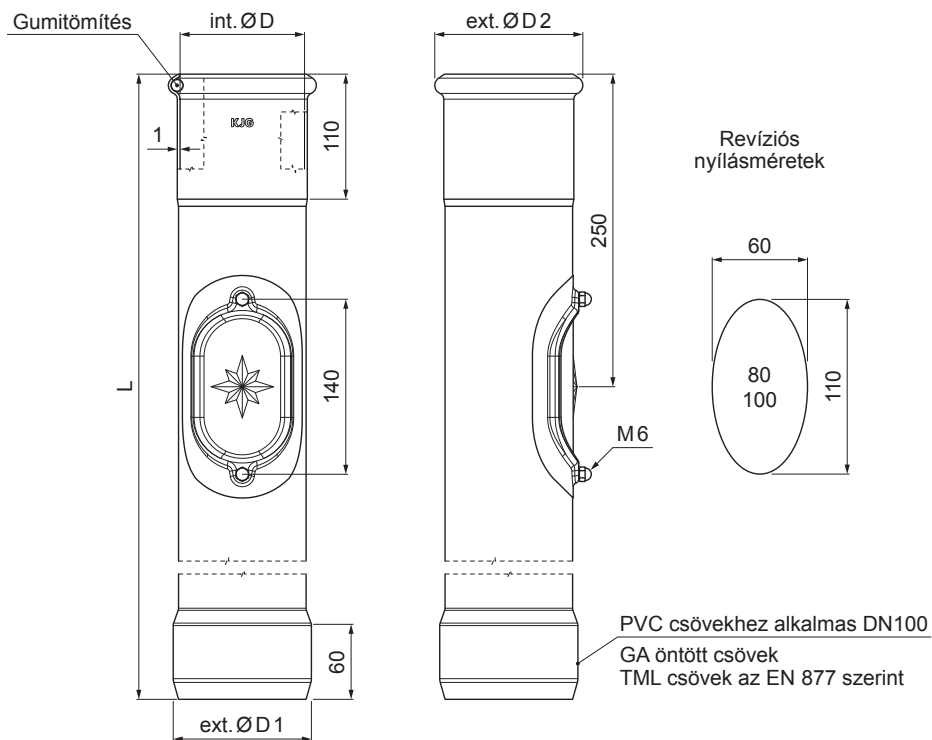

MŰSZAKI LAP

# W-WOZR

**IC** Szín : Alumínium színes – Fekete – RAL 9005  
Anyag: Acél – Natur

INDEX	VÁLTOZÁS	DÁTUM	ALÁÍRÁS	<b>KJG</b> QUALITY®	Scan code for 3D model	
ANYAGMÁRKA			H.O.	TÖMEG kg	MÉRET	
MÉRET, FÉLKÉSZ TERMÉK				STN	OSZTÁLYOZÁSI SZÁM	
SEGÉDBERENDEZÉS				MEGJEGYZÉS	POZÍCIÓSZÁM	
KIDOLGOZTA Ing. Kluska M.				KORÁBBI RAJZ	RAJZSZÁM	
KIPRÓBÁLTA		TECHNOLÓGUS		RAJZSZÁM		
NÉV				Lapok száma		
Reviso állványcső szín				W-WOZR		
				Lap		

Létrehozva: 21.04.2026 23:17:10

Műszaki változások fenntartva

Méretek [mm]				
Néviéges méret	ØD	ØD1	ØD2	L
80	81	110	101	1000
100	101	110	118	1000
100	101	110	118	1500