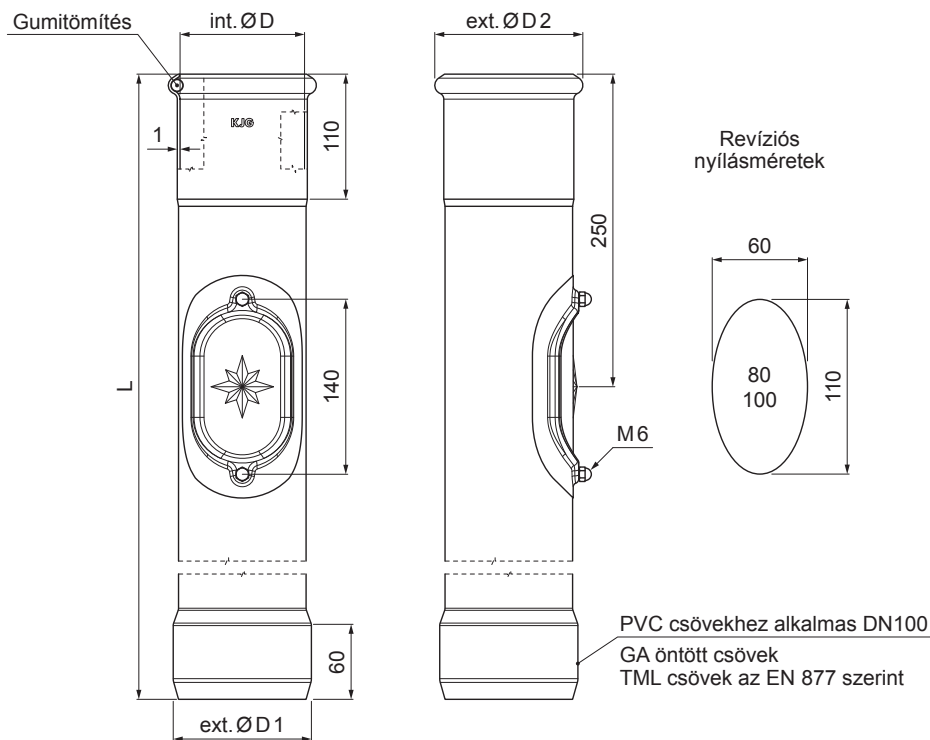

MŰSZAKI LAP

REVISO ÁLLVÁNYCSŐ SZÍN

W-WOZR

IC Szín : Alumínium színes – Fekete – RAL 9005
Anyag: Acél – Natur

INDEX	VÁLTOZÁS	DÁTUM	ALÁÍRÁS	KJG QUALITY®	Scan code for 3D model	
ANYAGMÁRKA			H.O.	TÖMEG kg	MÉRET	
MÉRET, FÉLKÉSZ TERMÉK				STN	OSZTÁLYOZÁSI SZÁM	
SEGÉDBERENDEZÉS				MEGJEGYZÉS	POZÍCIÓSZÁM	
KIDOLGOZTA Ing. Kluska M.				KORÁBBI RAJZ	RAJZSZÁM	
KIPRÓBÁLTA		TECHNOLÓGUS		NÉV		
Reviso állványcső szín				Lapok száma	W-WOZR	Lap

Létrehozva: 06.06.2026 10:32:31

Műszaki változások fenntartva

Méretek [mm]				
Néviéges méret	ØD	ØD1	ØD2	L
80	81	110	101	1000
100	101	110	118	1000
100	101	110	118	1500