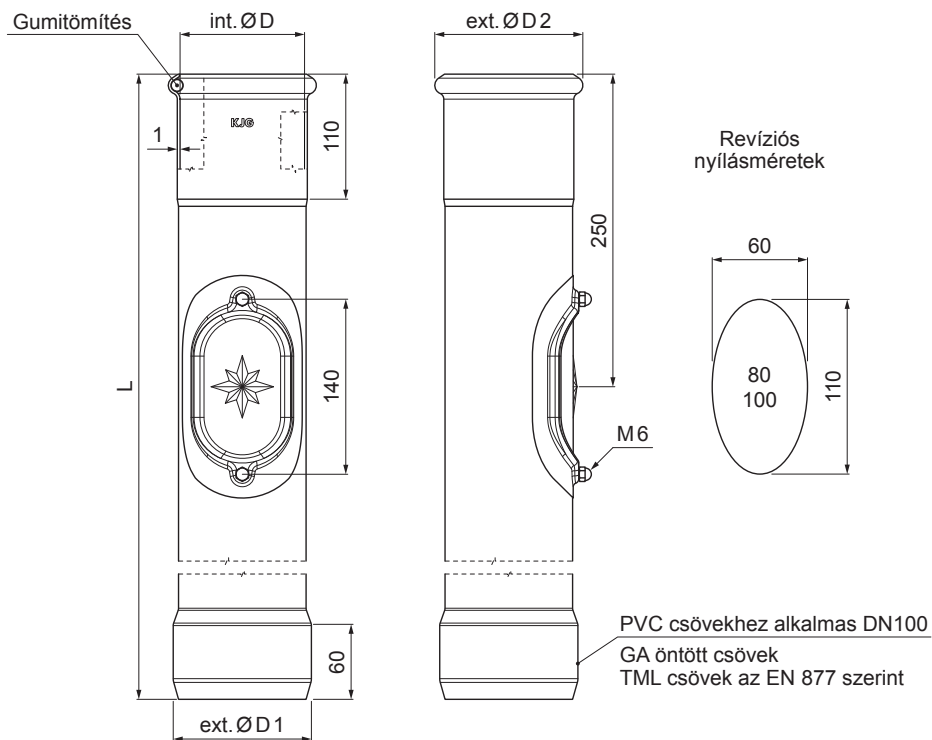

MŰSZAKI LAP

REVISO ÁLLVÁNYCSŐ SZÍN

W-WOZR

OC Szín : Alumínium színes – Bordó – RAL 3009
Anyag: Acél – Natur

INDEX	VÁLTOZÁS	DÁTUM	ALÁÍRÁS	KJG QUALITY®	Scan code for 3D model	
ANYAGMÁRKA			H.O.	TÖMEG kg	MÉRET	
MÉRET, FÉLKÉSZ TERMÉK				STN	OSZTÁLYOZÁSI SZÁM	
SEGÉDBERENDEZÉS				MEGJEGYZÉS	POZÍCIÓSZÁM	
KIDOLGOZTA Ing. Kluska M.				KORÁBBI RAJZ		
KIPRÓBÁLTA		TECHNOLÓGUS		RAJZSZÁM		
NÉV				Lapok száma		
Reviso állványcső szín				W-WOZR		
				Lap		

Létrehozva: 07.06.2026 11:18:48

Műszaki változások fenntartva

Méretetek [mm]				
Néviéges méret	ØD	ØD1	ØD2	L
80	81	110	101	1000
100	101	110	118	1000
100	101	110	118	1500