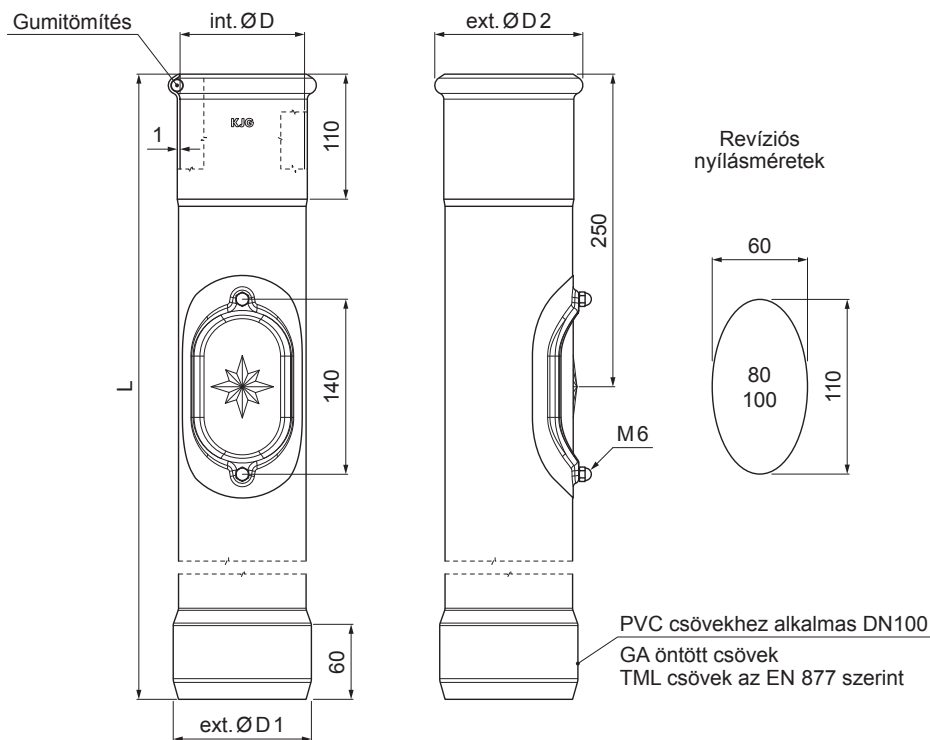

MŰSZAKI LAP

REVISO ÁLLVÁNYCSŐ SZÍN

W-WOZR

OC Szín : Alumínium színes – Bordó – RAL 3009
Anyag: Acél – Natur

| | | | | | | |
|---------------------------|----------|-------|-------------|------------------------|------------------------|--|
| INDEX | VÁLTOZÁS | DÁTUM | ALÁÍRÁS | KJG QUALITY® | Scan code for 3D model | |
| ANYAGMÁRKA | | | H.O. | TÖMEG kg | MÉRET | |
| MÉRET, FÉLKÉSZ TERMÉK | | | STN | | OSZTÁLYOZÁSI SZÁM | |
| SEGÉDBERENDEZÉS | | | MEGJEGYZÉS | | POZÍCIÓSZÁM | |
| KIDOLGOZTA Ing. Kluska M. | | | TECHNOLÓGUS | | KORÁBBI RAJZ | |
| KIPRÓBÁLTA | | | RAJZSZÁM | | RAJZSZÁM | |
| NÉV | | | Lapok száma | | Lap | |
| Reviso állványcső szín | | | W-WOZR | | Lap | |

Létrehozva: 21.04.2026 21:08:10

Műszaki változások fenntartva

| Méretek [mm] | | | | |
|----------------|-----|-----|-----|------|
| Néviéges méret | ØD | ØD1 | ØD2 | L |
| 80 | 81 | 110 | 101 | 1000 |
| 100 | 101 | 110 | 118 | 1000 |
| 100 | 101 | 110 | 118 | 1500 |