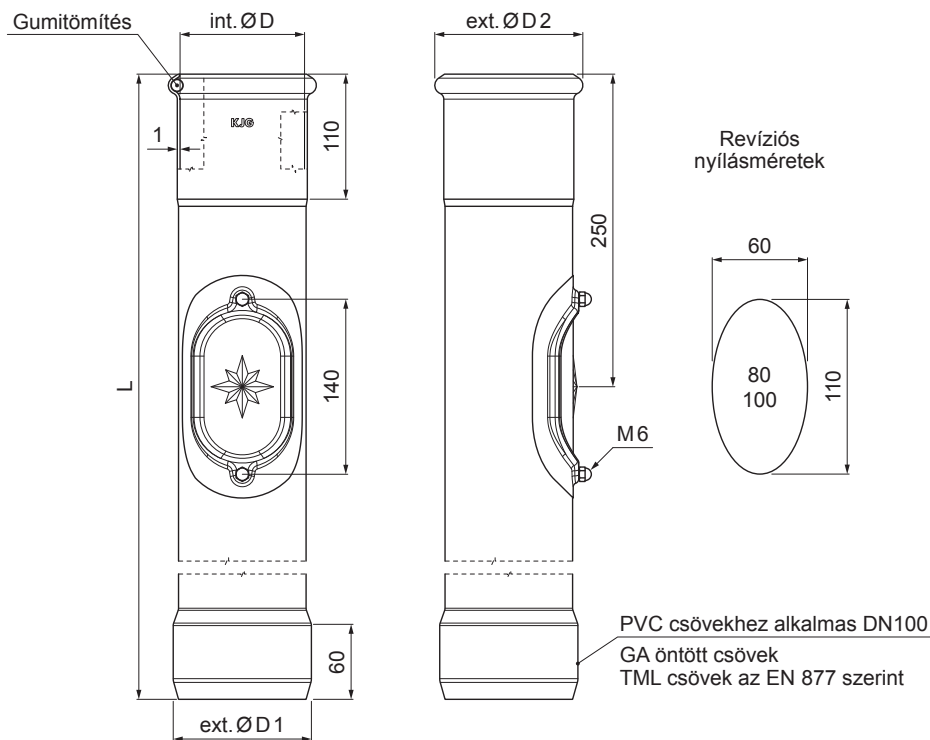

# W-WOZR

**B** Szín : Alumínium színes – Fehér – RAL 9010  
Anyag: Acél – Natur

INDEX	VÁLTOZÁS	DÁTUM	ALÁÍRÁS	<b>KJG</b> QUALITY®	Scan code for 3D model	
ANYAGMÁRKA			H.O.	TÖMEG kg	MÉRET	
MÉRET, FÉLKÉSZ TERMÉK				STN	OSZTÁLYOZÁSI SZÁM	
SEGÉDBERENDEZÉS				MEGJEGYZÉS	POZÍCIÓSZÁM	
KIDOLGOZTA Ing. Kluska M.				KORÁBBI RAJZ	RAJZSZÁM	
KIPRÓBÁLTA		TECHNOLÓGUS		NÉV		
Reviso állványcső szín				Lapok száma	W-WOZR Lap	

Létrehozva: 06.06.2026 00:11:02

Műszaki változások fenntartva

Méretetek [mm]				
Néviéges méret	ØD	ØD1	ØD2	L
80	81	110	101	1000
100	101	110	118	1000
100	101	110	118	1500