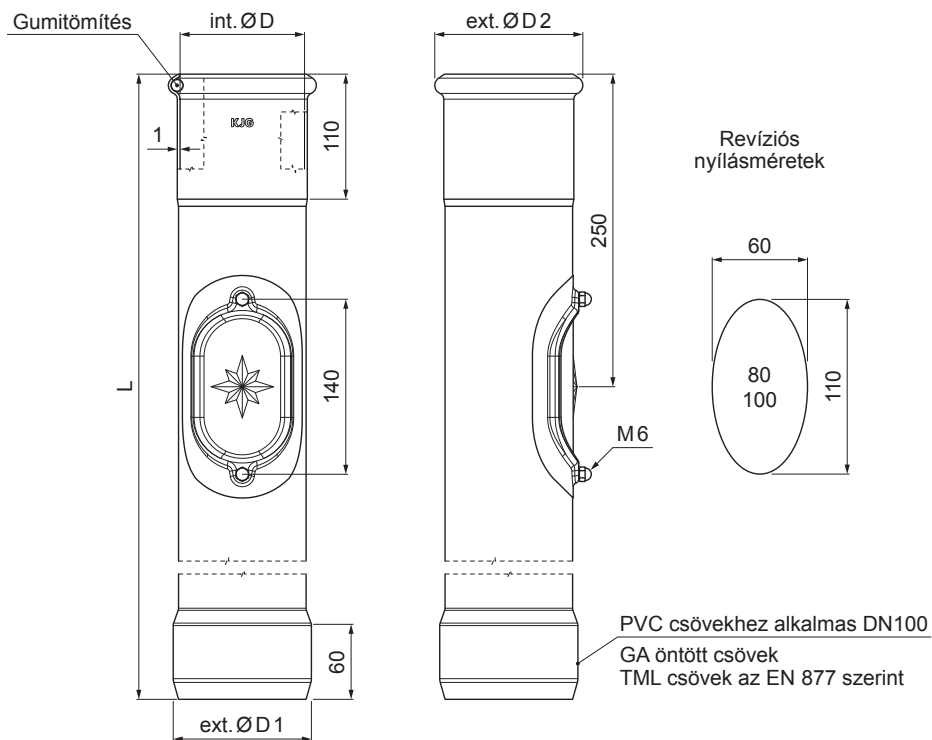

MŰSZAKI LAP

REVISO ÁLLVÁNYCSŐ SZÍN

W-WOZR

ZS Szín : Alumínium színes – Cinkszürke – RAL extra
Anyag: Acél – Natur

INDEX	VÁLTOZÁS	DÁTUM	ALÁÍRÁS	KJG QUALITY®	Scan code for 3D model	
ANYAGMÁRKA			H.O.	TÖMEG kg	MÉRET	
MÉRET, FÉLKÉSZ TERMÉK				STN	OSZTÁLYOZÁSI SZÁM	
SEGÉDBERENDEZÉS				MEGJEGYZÉS	POZÍCIÓSZÁM	
KIDOLGOZTA Ing. Kluska M.				KORÁBBI RAJZ		
KIPRÓBÁLTA		TECHNOLÓGUS		RAJZSZÁM		
NÉV				Lapok száma		
Reviso állványcső szín				W-WOZR		
				Lap		

Létrehozva: 20.04.2026 15:31:30

Műszaki változások fenntartva

Méretetek [mm]				
Néviéges méret	ØD	ØD1	ØD2	L
80	81	110	101	1000
100	101	110	118	1000
100	101	110	118	1500