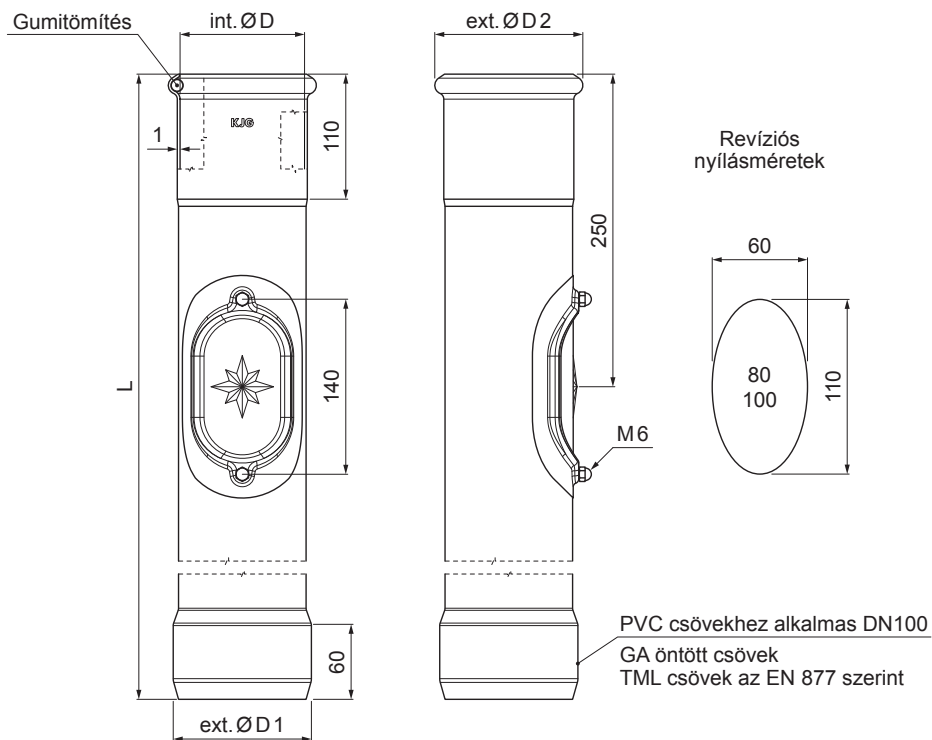

MŰSZAKI LAP

REVISO ÁLLVÁNYCSŐ SZÍN

W-WOZR

ZS Szín : Alumínium színes – Cinkszürke – RAL extra
Anyag: Acél – Natur

INDEX	VÁLTOZÁS	DÁTUM	ALÁÍRÁS	KJG QUALITY®	Scan code for 3D model	
ANYAGMÁRKA			H.O.	TÖMEG kg	MÉRET	
MÉRET, FÉLKÉSZ TERMÉK				STN	OSZTÁLYOZÁSI SZÁM	
SEGÉDBERENDEZÉS				MEGJEGYZÉS	POZÍCIÓSZÁM	
KIDOLGOZTA Ing. Kluska M.				KORÁBBI RAJZ		
KIPRÓBÁLTA		TECHNOLÓGUS		RAJZSZÁM		
NÉV				Lapok száma	W-WOZR	
Reviso állványcső szín				Lap		

Létrehozva: 05.06.2026 02:38:47

Műszaki változások fenntartva

Méretetek [mm]				
Néviéges méret	ØD	ØD1	ØD2	L
80	81	110	101	1000
100	101	110	118	1000
100	101	110	118	1500