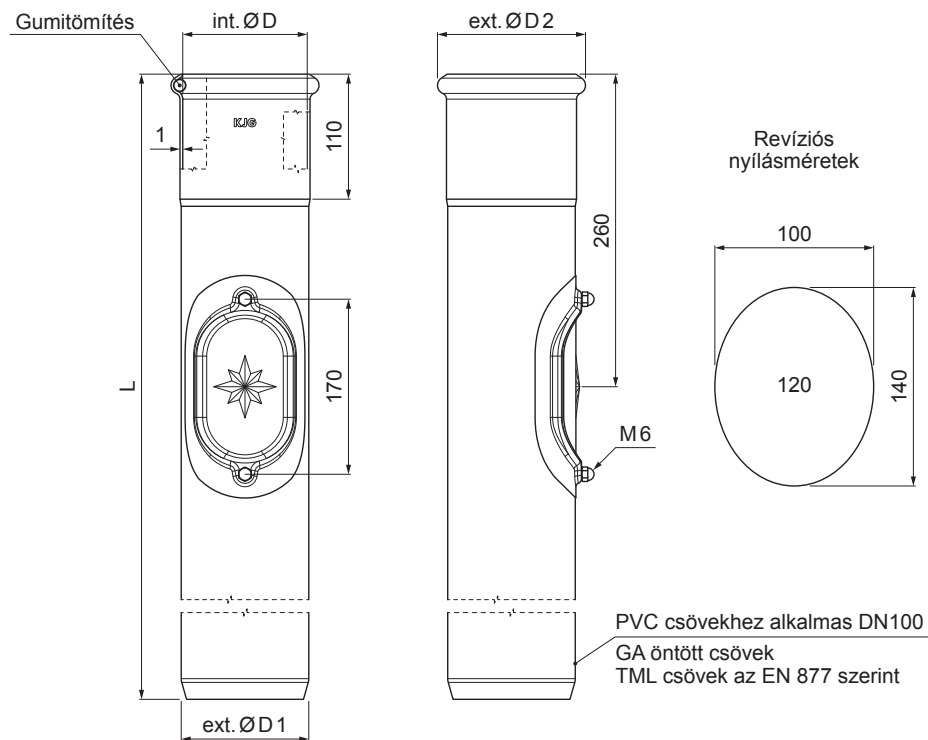

MŰSZAKI LAP

REVISO ÁLLVÁNYCSŐ SZÍN

W-WOZR 120

MH Szín : Alumínium színes – Cserépszín – RAL 8004
Anyag: Acél – Natur

| | | | | | | |
|------------------------|----------------|------------|---------|------------------------|------------------------|-----|
| INDEX | VÁLTOZÁS | DÁTUM | ALÁÍRÁS | KJG QUALITY® | Scan code for 3D model | |
| ANYAGMÁRKÁ | | | H.O. | TÖMEG kg | MÉRET | |
| MÉRET, FÉLKÉSZ TERMÉK | | | | STN | | |
| SEGÉDBERENDEZÉS | | | | OSZTÁLYOZÁSI SZÁM | | |
| KIDOLGOZTA | Ing. Kluska M. | MEGJEGYZÉS | | POZÍCIÓSZÁM | | |
| KIPRÓBÁLTA | TECHNOLÓGUS | | | RAJZSZÁM | | |
| NÉV | | | | KORÁBBI RAJZ | | |
| Reviso állványcső szín | | | | Lapok száma | W-WOZR 120 | Lap |

Létrehozva: 22.04.2026 04:05:39

Műszaki változások fenntartva

| Méretek [mm] | | | | |
|----------------|-----|-----|-----|------|
| Néviéges méret | ØD | ØD1 | ØD2 | L |
| 120 | 120 | 125 | 143 | 1000 |
| 120 | 120 | 125 | 143 | 1500 |