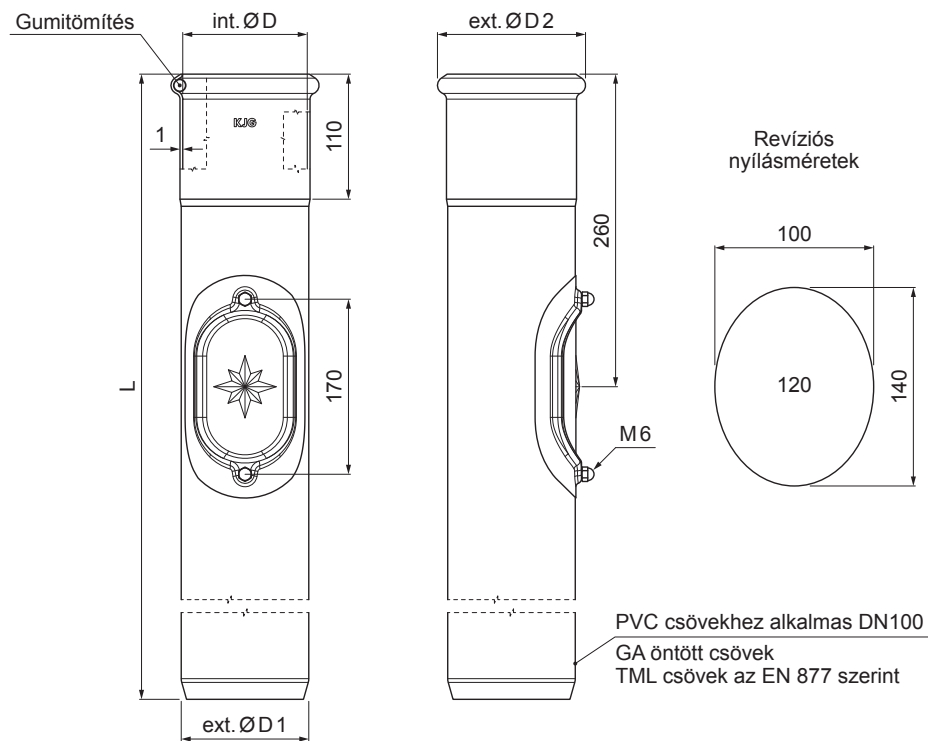

MŰSZAKI LAP

REVISO ÁLLVÁNYCSŐ SZÍN

W-WOZR 120

ZS Szín : Alumínium színes – Cinkszürke – RAL extra
Anyag: Acél – Natur

INDEX	VÁLTOZÁS	DÁTUM	ALÁÍRÁS	KJG QUALITY®	Scan code for 3D model	
ANYAGMÁRKA			H.O.	TÖMEG kg	MÉRET	
MÉRET, FÉLKÉSZ TERMÉK				STN		
SEGÉDBERENDEZÉS				OSZTÁLYOZÁSI SZÁM		
KIDOLGOZTA	Ing. Kluska M.	MEGJEGYZÉS		POZÍCIÓSZÁM		
KIPRÓBÁLTA	TECHNOLÓGUS			RAJZSZÁM		
NÉV				Lapok száma		
Reviso állványcső szín				W-WOZR 120		
				Lap		

Létrehozva: 07.03.2026 11:28:19

Műszaki változások fenntartva

Méretek [mm]				
Néviéges méret	ØD	ØD1	ØD2	L
120	120	125	143	1000
120	120	125	143	1500