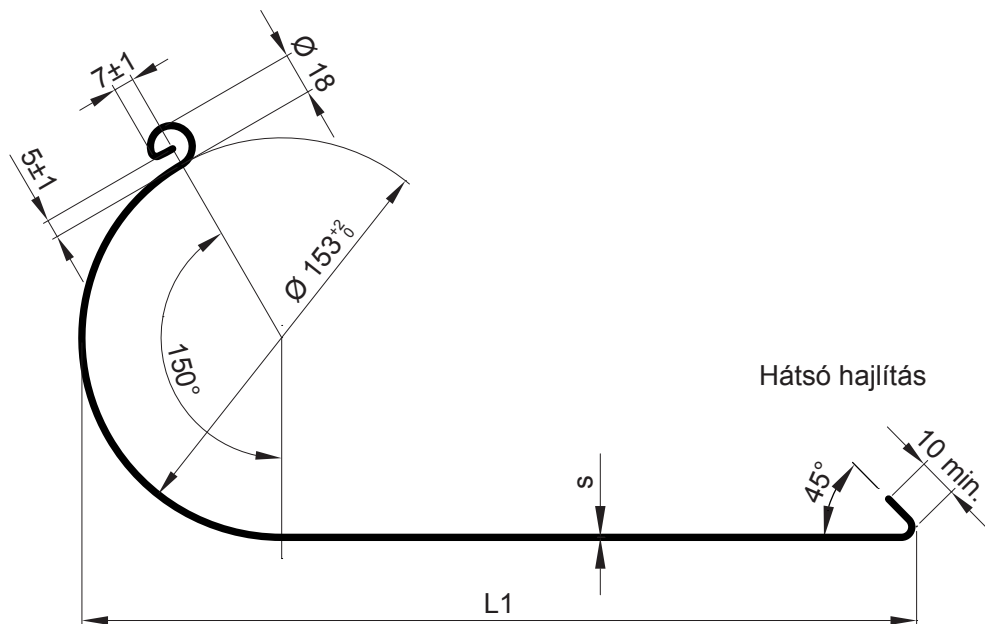

MŰSZAKI LAP
FEKVÖERESZ [s=0,70]

W.15-WZS

TMM Alumínium színes W.15 – Barna W.15 – RAL 8028

Méretek [mm]			
Néviéges méret	s	* L	L1
650	0,70	480	470

* L – hossz hátrahajlítás nélkül

INDEX	VÁLTOZÁS	DÁTUM	ALÁÍRÁS	KJG QUALITY®	Scan code for 3D model	
ANYAGMÁRKA		H.O.	TÖMEG kg	MÉRET		
MÉRET, FÉLKÉSZ TERMÉK		STN	OSZTÁLYOZÁSI SZÁM			
SEGÉDBERENDEZÉS		MEGJEGYZÉS	POZÍCIÓSZÁM			
KIDOLGOZTA	Ing. Kluska M.	TECHNOLÓGUS	KORÁBBI RAJZ	RAJZSZÁM		
KIPRÓBÁLTA		NÉV		Fekvőeresz [s=0,70]		
TECHNOLÓGUS		Lapok száma		W.15-WZS	Lap	