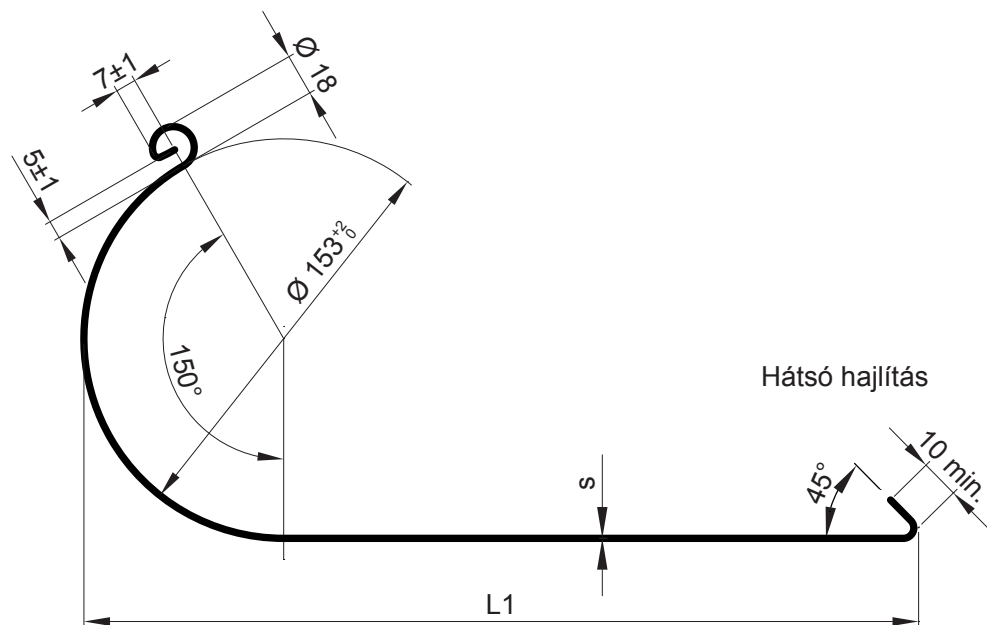

MŰSZAKI LAP
FEKVÖERESZ [s=0,70]

W.15-WZS

Hátsó hajlítás

ZHM Alumínium színes W.15 – Zöld-barna W.15 – RAL 7013

INDEX			DÁTUM	ALÁÍRÁS		
VÁLTOZÁS						
ANYAGMÁRKA			H.O.	TÖMEG kg	MÉRET	
MÉRET, FÉLKÉSZ TERMÉK				STN	OSZTÁLYOZÁSI SZÁM	
SEGÉDBERENDEZÉS				MEGJEGYZÉS	POZÍCIÓSZÁM	
KIDOLGOZTA Ing. Kluska M.				KORÁBBI RAJZ	RAJZSZÁM	
KIPRÓBÁLTA						
TECHNOLÓGUS	TECHNOLÓGUS				Lapok száma	W.15-WZS Lap
NÉV	Fekvőeresz [s=0,70]					

Méretek [mm]			
Néviéges méret	s	* L	L1
650	0,70	480	470

* L – hossz hátrahajlítás nélkül

Létrehozva: 20.04.2026 23:26:26

Műszaki változások fenntartva