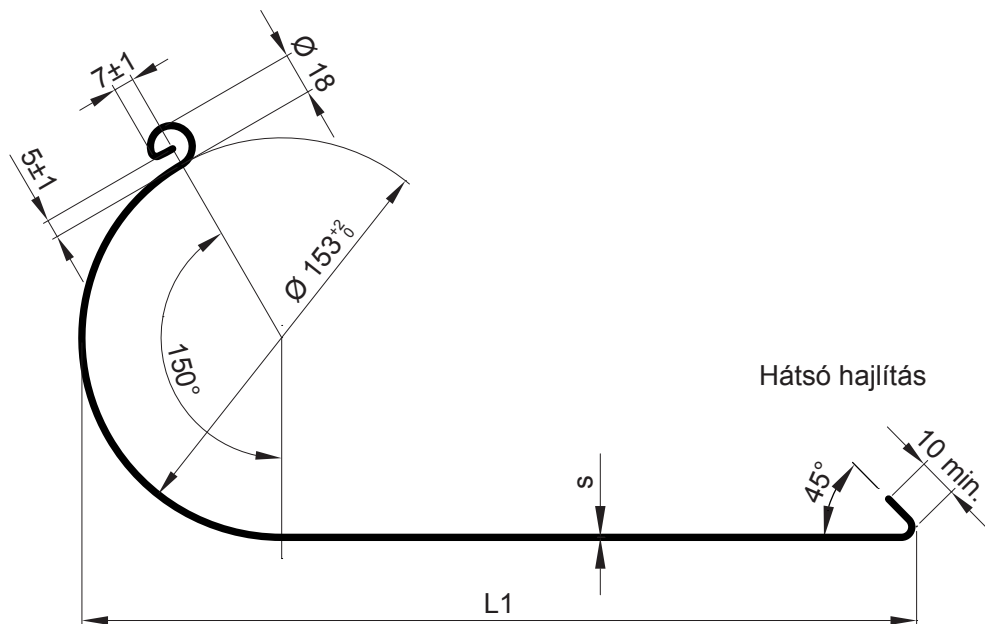

MŰSZAKI LAP
FEKVÖERESZ [s=0,70]

W.15-WZS

ZHM Alumínium színes W.15 – Zöld-barna W.15 – RAL 7013

Méretek [mm]			
Néviéges méret	s	* L	L1
670	0,70	500	510

* L – hossz hátrahajlítás nélkül

INDEX	VÁLTOZÁS	DÁTUM	ALÁÍRÁS	KJG QUALITY®	Scan code for 3D model	
ANYAGMÁRKA		H.O.	TÖMEG kg	MÉRET		
MÉRET, FÉLKÉSZ TERMÉK		STN	OSZTÁLYOZÁSI SZÁM			
SEGÉDBERENDEZÉS		MEGJEGYZÉS	POZÍCIÓSZÁM			
KIDOLGOZTA	Ing. Kluska M.	TECHNOLÓGUS	KORÁBBI RAJZ	RAJZSZÁM		
KIPRÓBÁLTA		NÉV				
TECHNOLÓGUS		Fekvőeresz [s=0,70]		Lapok száma	W.15-WZS	Lap